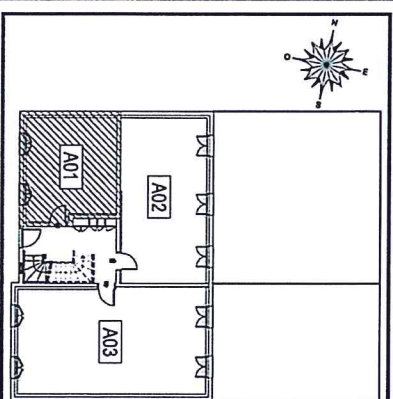

PLANS DE RESERVATION

LES JARDINS TERRASSES  
DE TIGERY

BATIMENT A  
LOGEMENT 1 PIECE - A01  
NIVEAU R.D.C

PLAN PROVISOIRE

Le mobilier n'est pas fourni.  
N.B: La société ELGEA se réserve le droit d'apporter des modifications nécessitées par des contraintes d'ordre techniques.

TABLEAU DES SURFACES	
PIECES	SURFACE HABITABLE
Séjour	18,10 m <sup>2</sup>
Cuisine	4,27 m <sup>2</sup>
Salle d'eau	5,33 m <sup>2</sup>
SURFACE HABITABLE : 27,70 m <sup>2</sup>	
SURFACE UTILE : .....	

Date: le 28 mai 2015 - Révisé le: