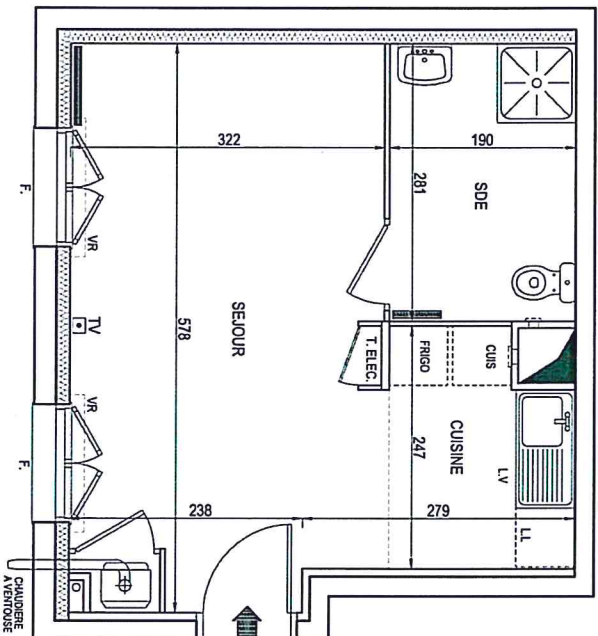

PLANS DE RESERVATION

LES JARDINS TERRASSES  
DE TIGERY

BATIMENT A  
LOGEMENT 1 PIECE - A01  
NIVEAU R.D.C

PLAN PROVISOIRE

Le mobilier n'est pas fourni.  
N.B: La société ELGEA se réserve le droit d'apporter des modifications nécessitées par des contraintes d'ordre techniques.

TABLEAU DES SURFACES	
PIECES	SURFACE HABITABLE
Séjour	18,10 m <sup>2</sup>
Cuisine	4,27 m <sup>2</sup>
Salle d'eau	5,33 m <sup>2</sup>
SURFACE HABITABLE : 27,70 m <sup>2</sup>	
SURFACE UTILE : .....	

Date: le 28 mai 2015 - Révisé le: