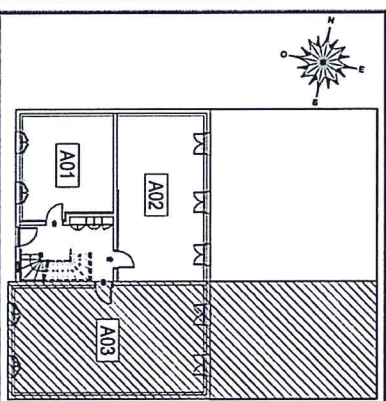

PLANS DE RESERVATION

Elgéa
Bâtir pour tous

LES JARDINS TERRASSES
DE TIGERY

BATIMENT A
LOGEMENT 3 PIECES - A03
NIVEAU R.D.C

TABLEAU DES SURFACES	
PIECES	SURFACE HABITABLE
Séjour / cuisine	26,00 m ²
Entrée	5,28 m ²
Chambre 1	11,84 m ²
Chambre 2	10,55 m ²
Bains	3,61 m ²
Wc	1,31 m ²

SURFACE HABITABLE :	60,59 m ²
SURFACE UTILE :
Surface jardin:	~ 55,00m ²

PLAN PROVISOIRE

Le mobilier n'est pas fourni.
N.B: La société ELGEA se réserve le droit d'apporter des modifications nécessitées par des contraintes d'ordre techniques.