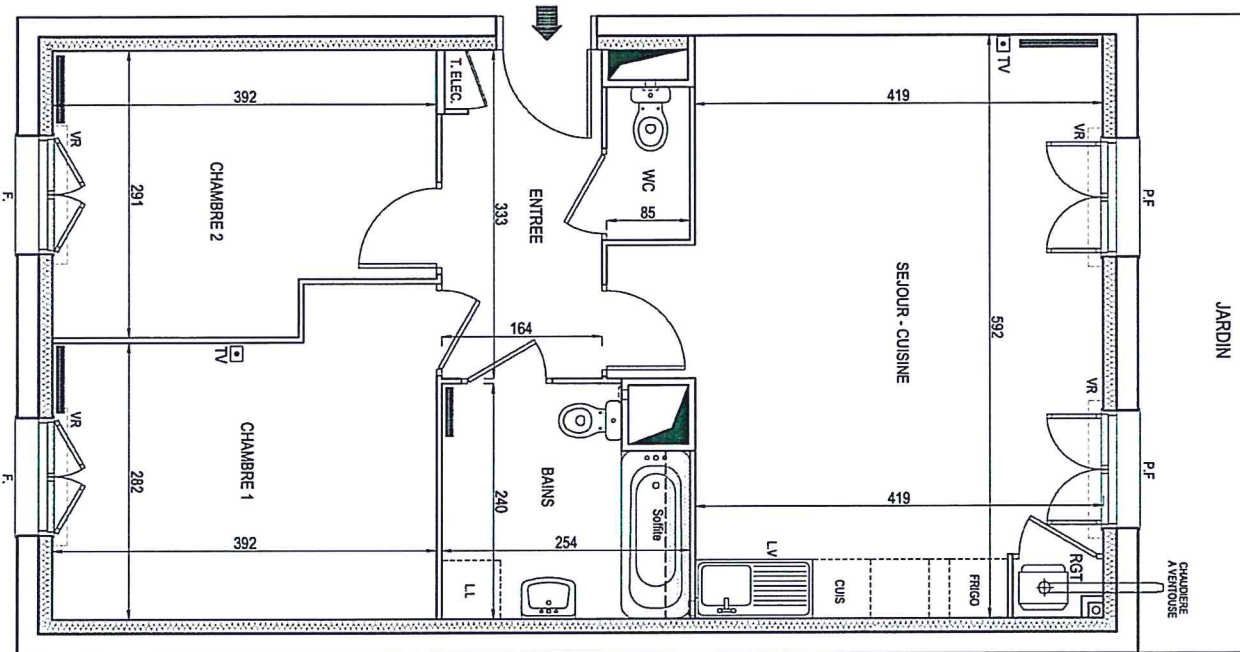

PLANS DE RESERVATION

Elgéa
Bâtir pour tous

LES JARDINS TERRASSES
DE TIGERY

BATIMENT A
LOGEMENT 3 PIECES - A03
NIVEAU R.D.C

TABLEAU DES SURFACES	
PIECES	SURFACE HABITABLE
Séjour / cuisine	26,00 m ²
Entrée	5,28 m ²
Chambre 1	11,84 m ²
Chambre 2	10,55 m ²
Bains	3,61 m ²
Wc	1,31 m ²

SURFACE HABITABLE :	60,59 m ²
SURFACE UTILE :
Surface jardin:	~ 55,00m ²

PLAN PROVISOIRE

Le mobilier n'est pas fourni.
N.B: La société ELGEA se réserve le droit d'apporter des modifications nécessitées par des contraintes d'ordre techniques.