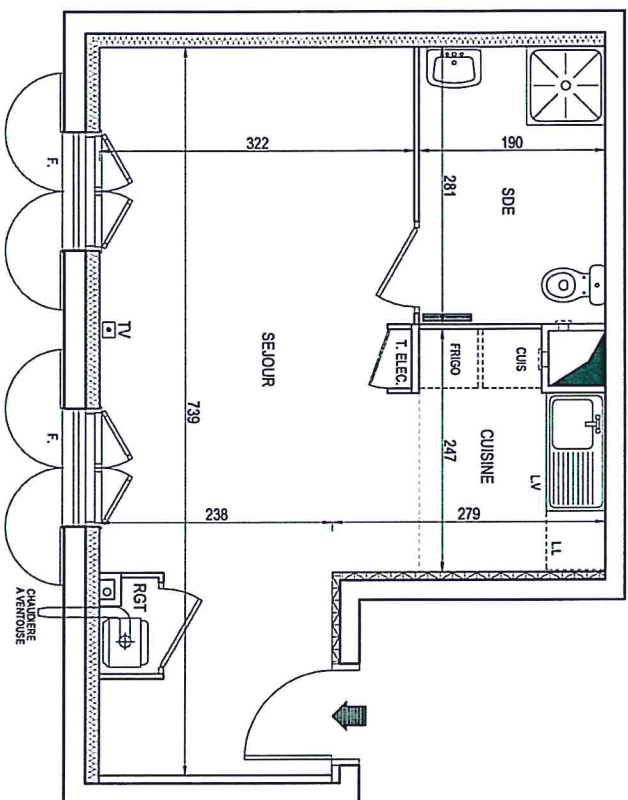

PLANS DE RESERVATION

**Elgéa**  
Bâtir pour tous

LES JARDINS TERRASSES  
DE TIGERY

BATIMENT A  
LOGEMENT 1 PIECE - A101  
NIVEAU ETAGE 1

PLAN PROVISOIRE

Le mobilier n'est pas fourni.  
N.B: La société ELGEA se réserve le droit d'apporter des modifications nécessitées par des contraintes d'ordre techniques.

7/11

TABLEAU DES SURFACES

PIECES	SURFACE HABITABLE
Séjour	21,83 m <sup>2</sup>
Cuisine	4,27 m <sup>2</sup>
Salle d'eau	5,33 m <sup>2</sup>

SURFACE HABITABLE : 31,43 m<sup>2</sup>

SURFACE UTILE : .....

Date: le 28 mai 2015 - Révisé le: