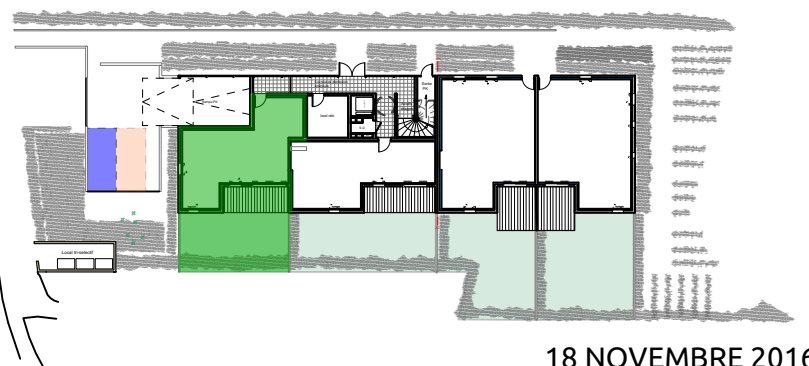

# "LE JARDIN COLIBRIS"

7-9 CHEMIN DU COTON ROUGE - 13 100 AIX-EN-PROVENCE

**Elgéa**   
Bâtir pour tous

TYPE :	T2	ETAGE :	RDC	SURFACE :	50,91 m <sup>2</sup>	LOT :	<b>001</b>
--------	----	---------	-----	-----------	----------------------	-------	------------

## SURFACES HABITABLE

Hall	3.15 m <sup>2</sup>
Séjour + Cuisine	29.96 m <sup>2</sup>
Salle de bain	6.02 m <sup>2</sup>
Chambre (y c pl.)	11.18 m <sup>2</sup>

**TOTAL HABITABLE: 50.91 m<sup>2</sup>**

Terrasse	10.79 m <sup>2</sup>
Jardin privatif	40.79 m <sup>2</sup>