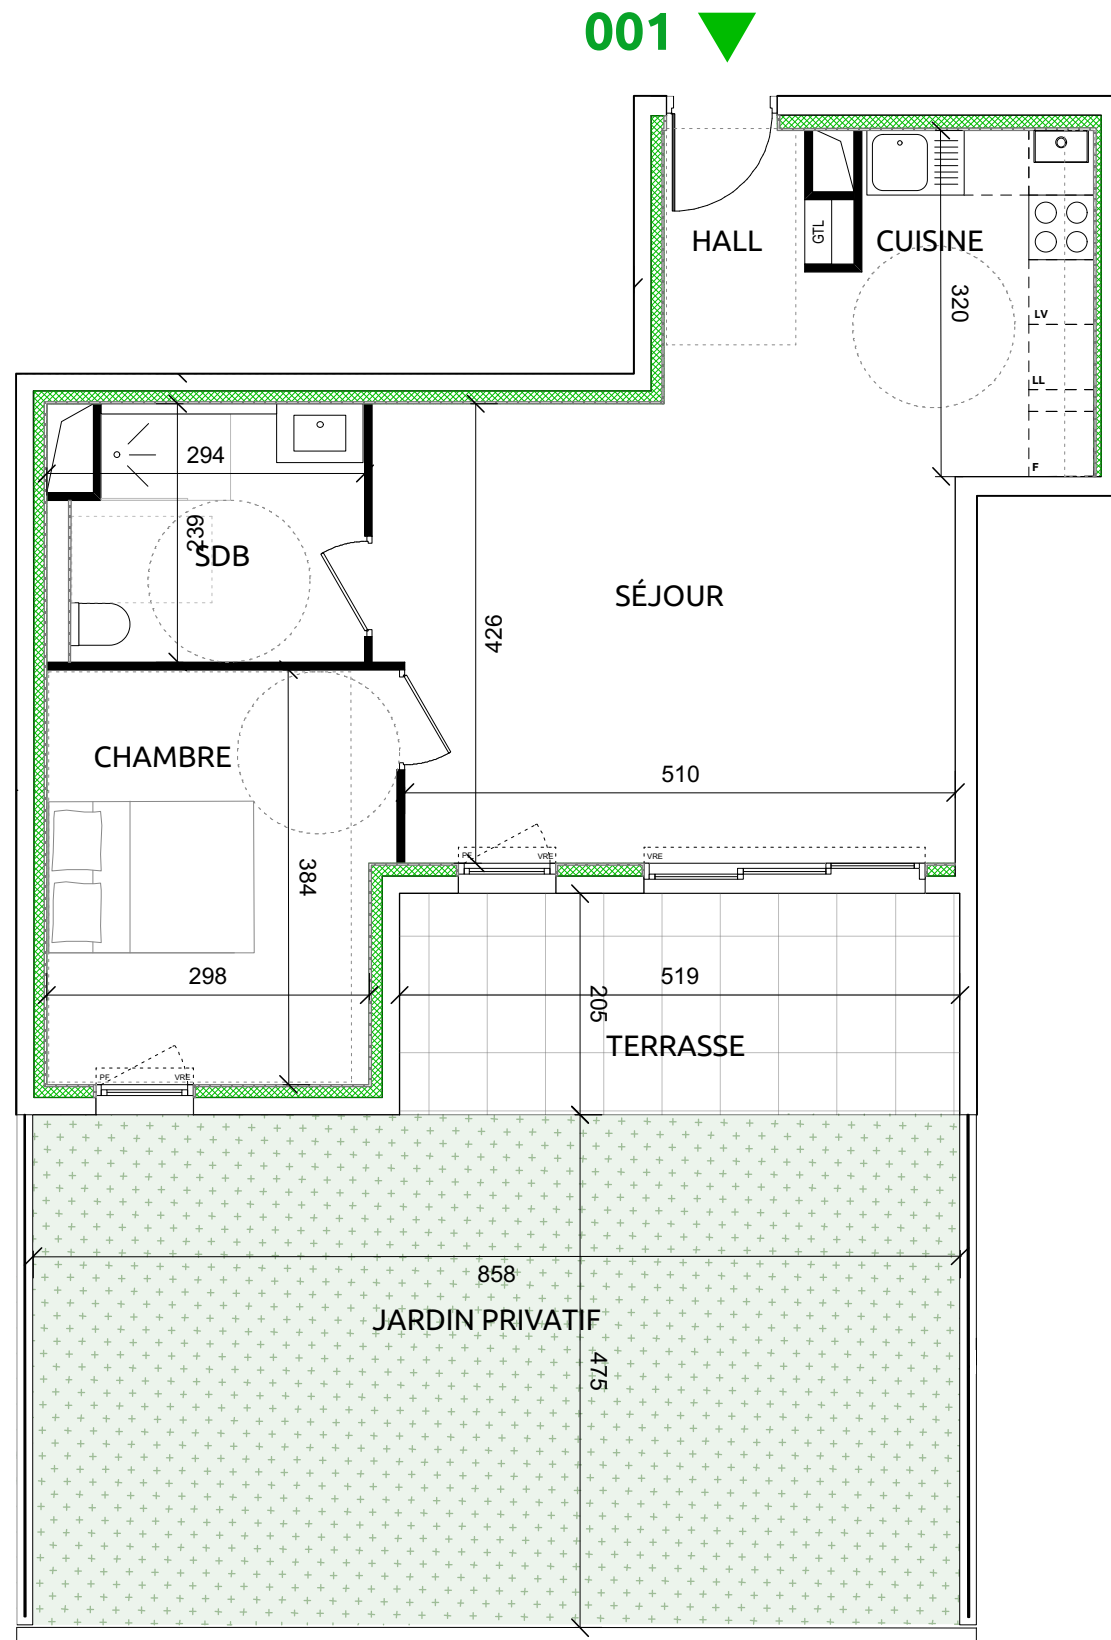

# "LE JARDIN COLIBRIS"

7-9 CHEMIN DU COTON ROUGE - 13 100 AIX-EN-PROVENCE

**Elgéa**   
Bâtir pour tous

TYPE :	T2	ETAGE :	RDC	SURFACE :	51,50 m <sup>2</sup>	LOT :	<b>001</b>
--------	----	---------	-----	-----------	----------------------	-------	------------

SURFACES HABITABLE	
Hall	3.10 m <sup>2</sup>
Séjour + Cuisine	29.90 m <sup>2</sup>
Salle de bain	6.6 m <sup>2</sup>
Chambre (y c pl.)	11.9 m <sup>2</sup>
<b>TOTAL HABITABLE: 51.50 m<sup>2</sup></b>	
Terrasse	10.60 m <sup>2</sup>
Jardin privatif	40.80 m <sup>2</sup>

 Zone de faux-plafond

03 JANVIER 2018