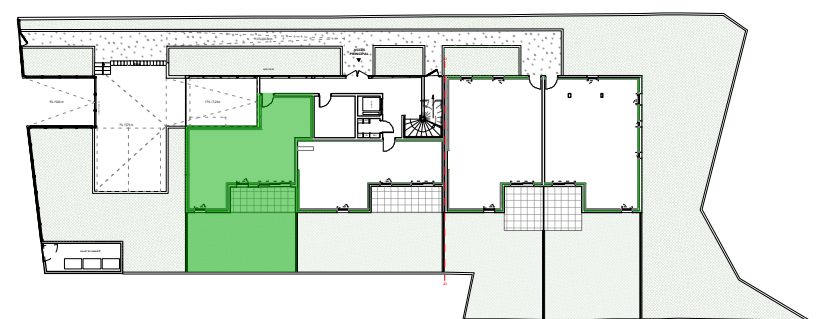

# "LE JARDIN COLIBRIS"

7-9 CHEMIN DU COTON ROUGE - 13 100 AIX-EN-PROVENCE

**Elgéa**   
Bâtir pour tous

TYPE :	T2	ETAGE :	RDC	SURFACE :	51,50 m <sup>2</sup>	LOT :	<b>001</b>
--------	----	---------	-----	-----------	----------------------	-------	------------

SURFACES HABITABLE	
Hall	3.10 m <sup>2</sup>
Séjour + Cuisine	29.90 m <sup>2</sup>
Salle de bain	6.6 m <sup>2</sup>
Chambre (y c pl.)	11.9 m <sup>2</sup>
<b>TOTAL HABITABLE: 51.50 m<sup>2</sup></b>	
Terrasse	10.60 m <sup>2</sup>
Jardin privatif	40.80 m <sup>2</sup>

 Zone de faux-plafond

03 JANVIER 2018