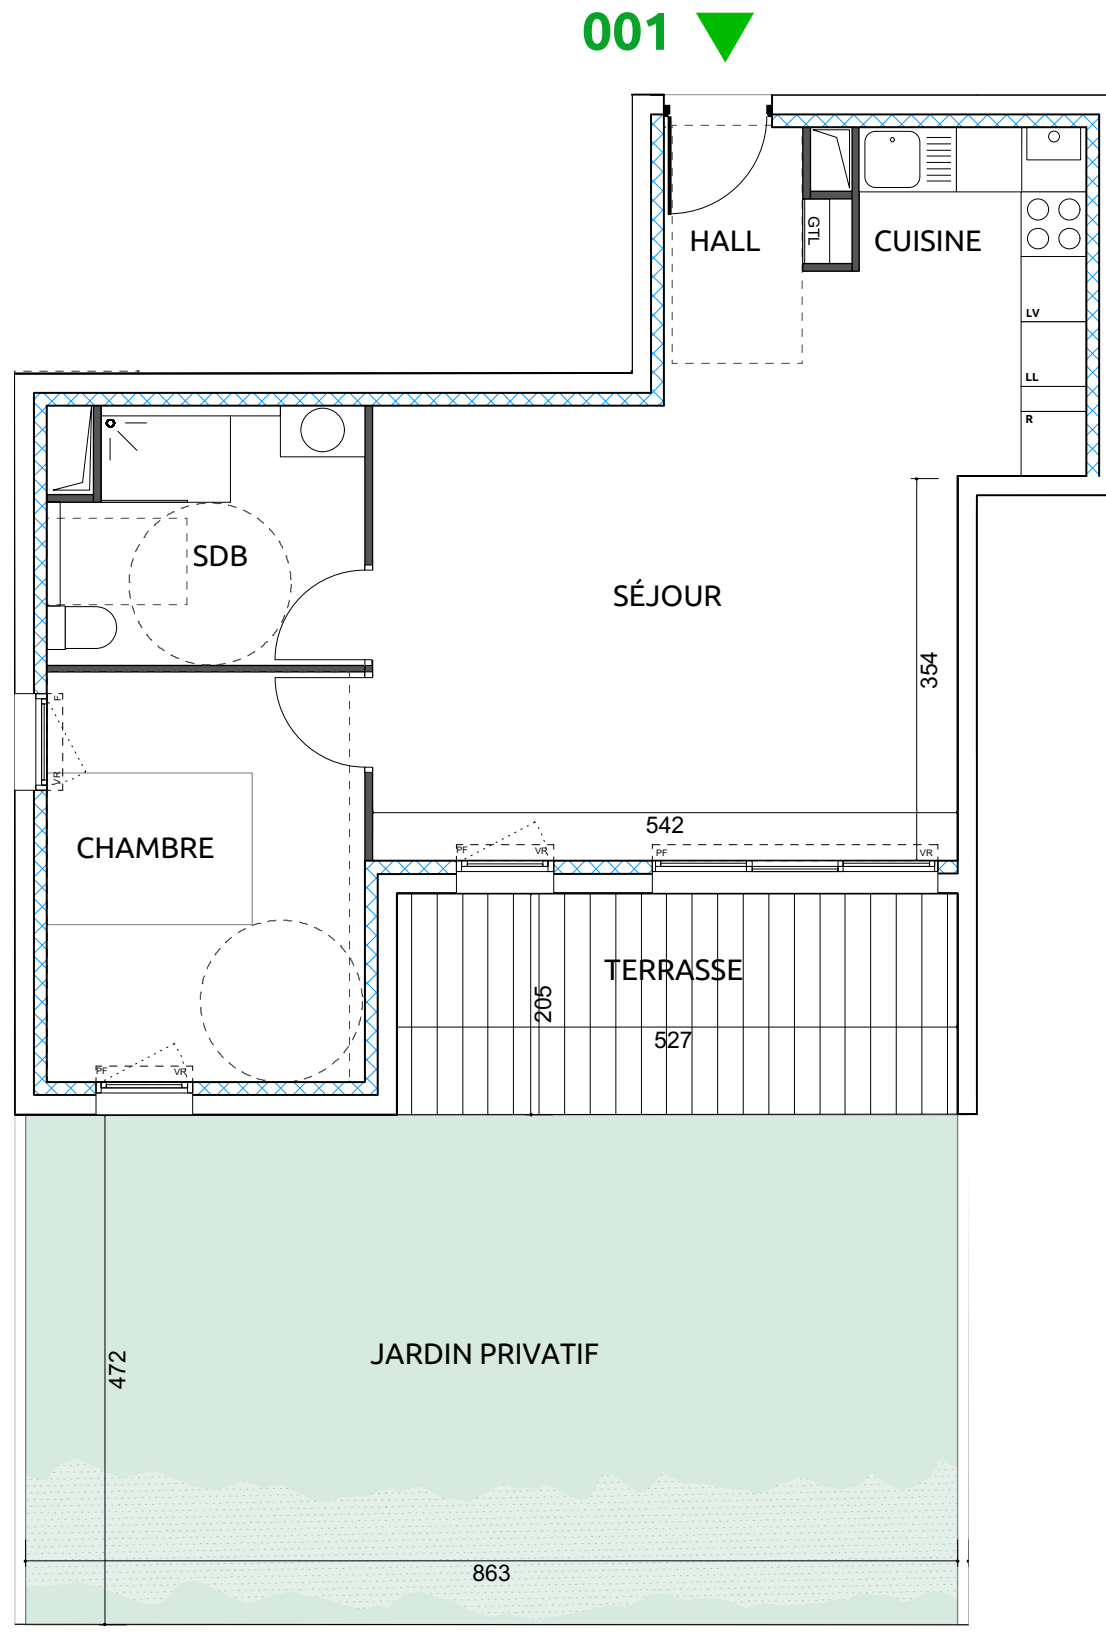

# "LE JARDIN COLIBRIS"

7-9 CHEMIN DU COTON ROUGE - 13 100 AIX-EN-PROVENCE

**Elgéa**   
Bâtir pour tous

TYPE :	T2	ETAGE :	RDC	SURFACE :	50,91 m <sup>2</sup>	LOT :	<b>001</b>
--------	----	---------	-----	-----------	----------------------	-------	------------

## SURFACES HABITABLE

Hall	3.15 m <sup>2</sup>
Séjour + Cuisine	29.96 m <sup>2</sup>
Salle de bain	6.02 m <sup>2</sup>
Chambre (y c pl.)	11.18 m <sup>2</sup>

**TOTAL HABITABLE: 50.91 m<sup>2</sup>**

Terrasse	10.79 m <sup>2</sup>
Jardin privatif	40.79 m <sup>2</sup>

18 NOVEMBRE 2016

NOTA : DOCUMENT NON CONTRACTUEL, DIFFUSE A TITRE INDICATIF  
De légères variations de côtes et de surfaces pourront être apportées aux plans en cas de nécessités techniques ou administratives; les faux-plafonds, soffites et canalisations ne sont pas figurées sur les plans, les équipements sanitaires et les gaines sont représentés à titre indicatif