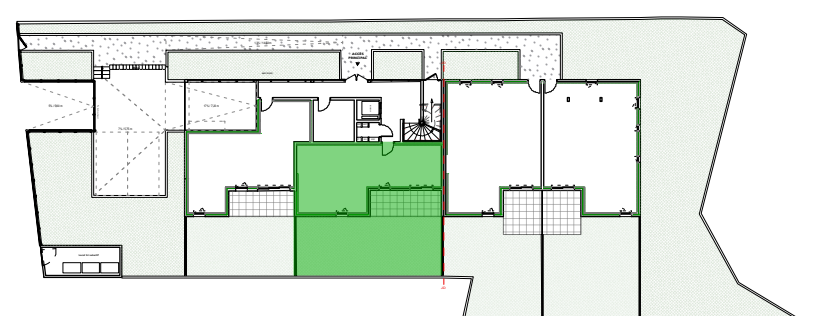

"LE JARDIN COLIBRIS"

7-9 CHEMIN DU COTON ROUGE - 13 100 AIX-EN-PROVENCE

Elgéa 
Bâtir pour tous

TYPE :	ETAGE :	SURFACE :	LOT :
T2	RDC	47,20 m ²	002

002 ▼

SURFACES HABITABLE

Hall	2.80 m ²
Séjour + Cuisine	21.80 m ²
Salle de bain	7.60 m ²
Chambre (y c pl.)	15.00 m ²

TOTAL HABITABLE: 47.20 m²

Terrasse	11.50 m ²
Jardin privatif	54.90 m ²

N

 Zone de faux-plafond

03 JANVIER 2018