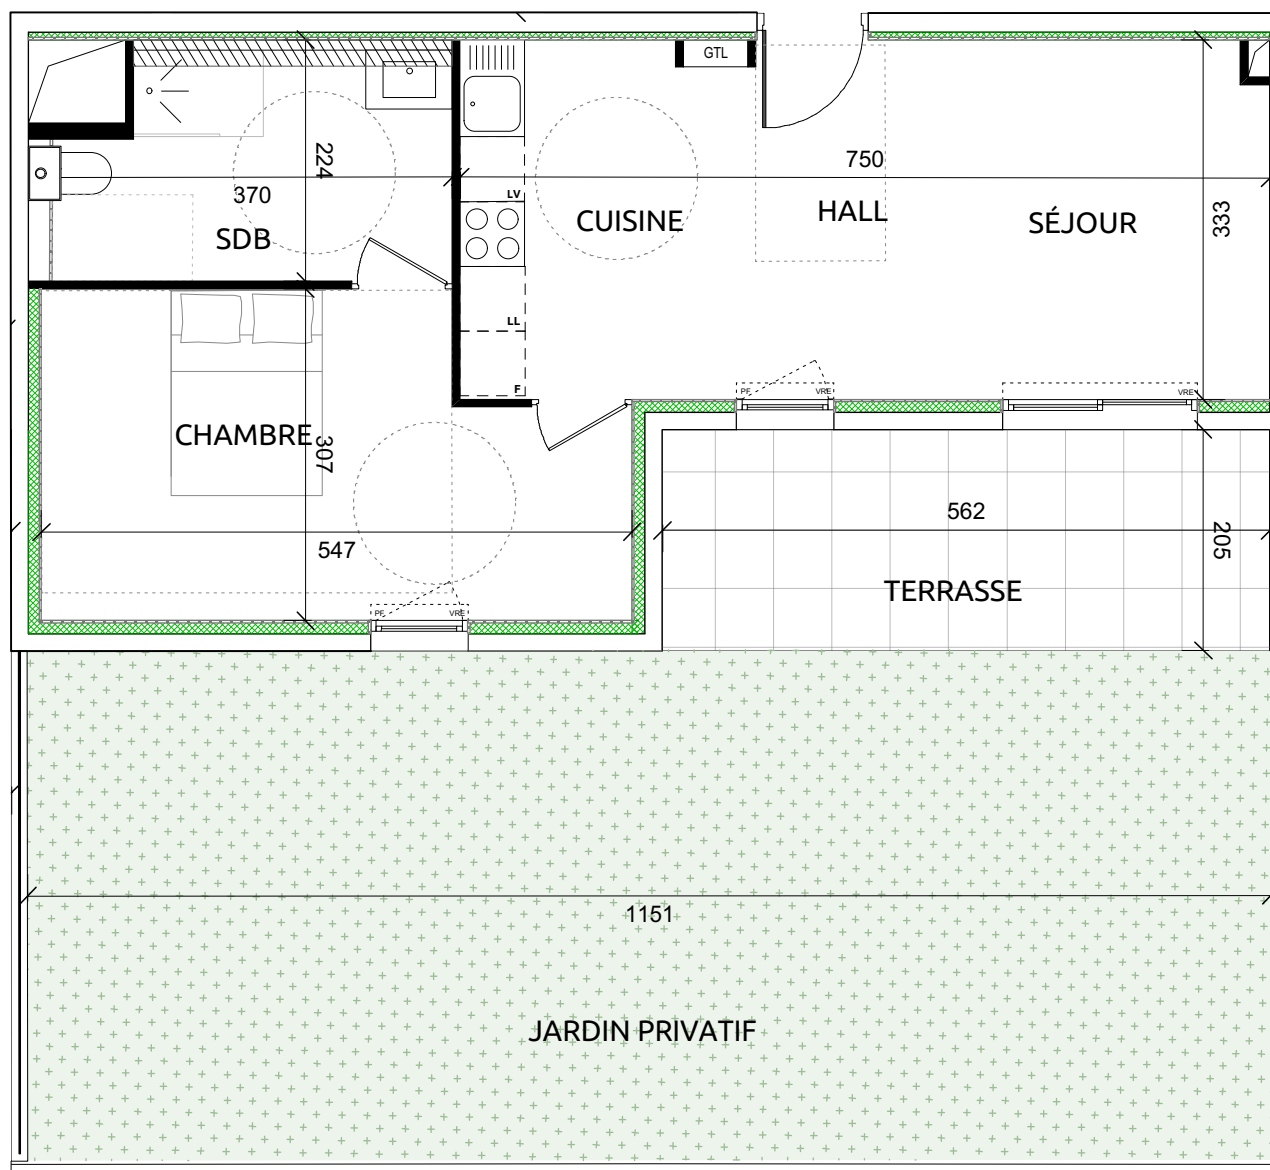

"LE JARDIN COLIBRIS"

7-9 CHEMIN DU COTON ROUGE - 13 100 AIX-EN-PROVENCE

Elgéa 
Bâtir pour tous

TYPE :	ETAGE :	SURFACE :	LOT :
T2	RDC	47,20 m ²	002

002 ▼

SURFACES HABITABLE

Hall	2.80 m ²
Séjour + Cuisine	21.80 m ²
Salle de bain	7.60 m ²
Chambre (y c pl.)	15.00 m ²

TOTAL HABITABLE: 47.20 m²

Terrasse	11.50 m ²
Jardin privatif	54.90 m ²

N

 Zone de faux-plafond

03 JANVIER 2018