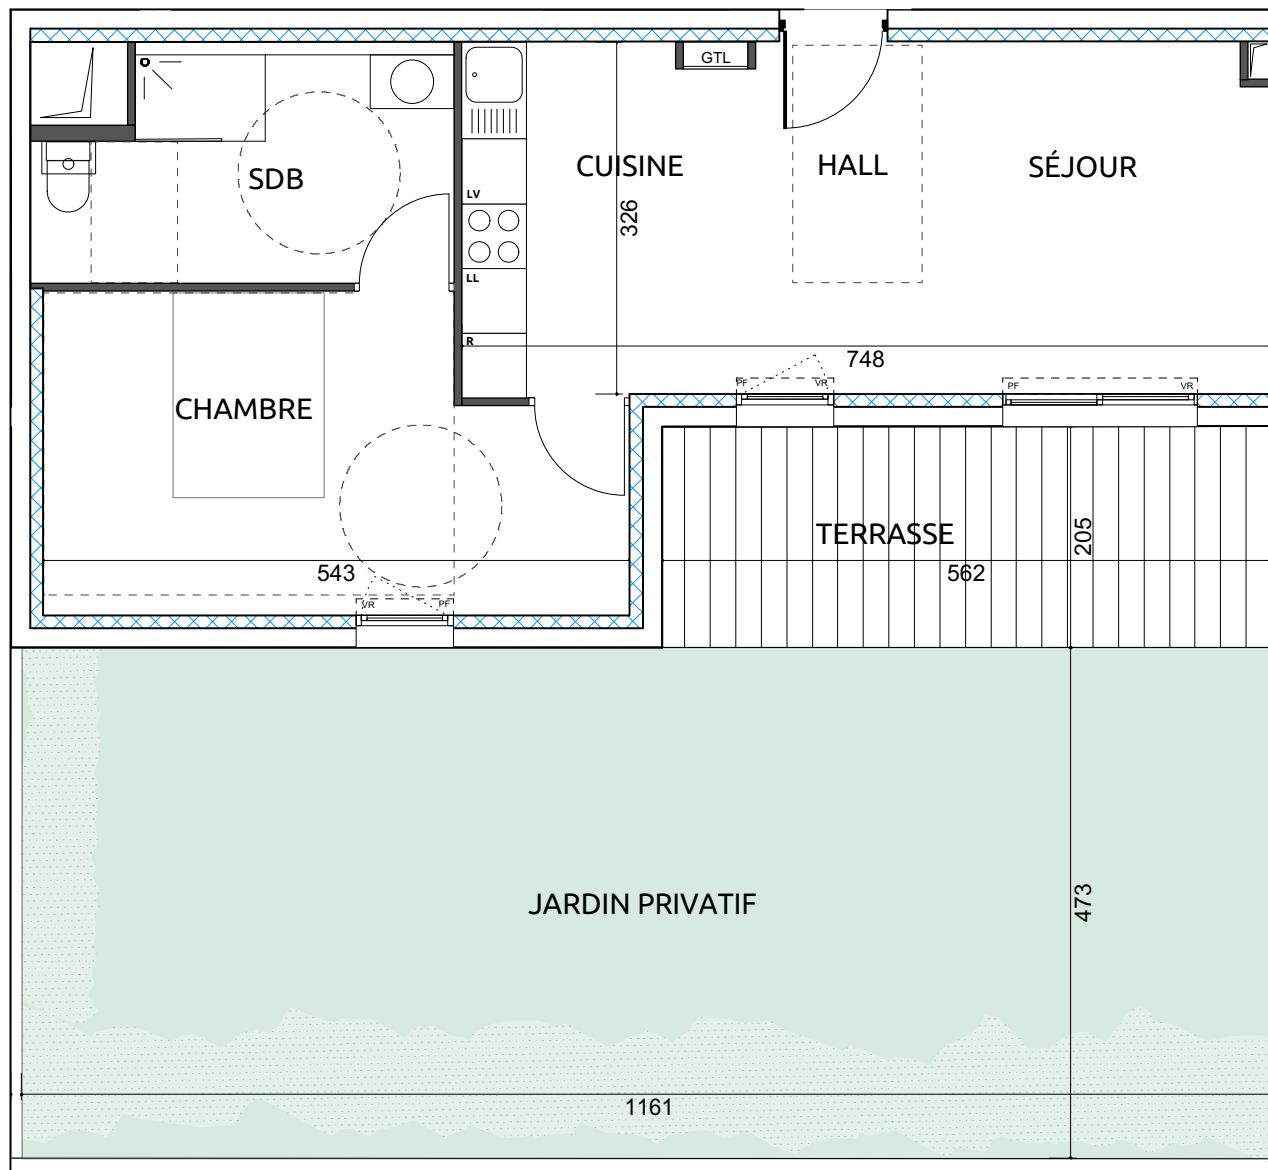

"LE JARDIN COLIBRIS"

7-9 CHEMIN DU COTON ROUGE - 13 100 AIX-EN-PROVENCE

Elgéa 
Bâtir pour tous

TYPE :	T2	ETAGE :	RDC	SURFACE :	46,62 m ²	LOT :	002
--------	----	---------	-----	-----------	----------------------	-------	------------

002 ▼

SURFACES HABITABLE

Hall	2.83 m ²
Séjour + Cuisine	21.31 m ²
Salle de bain	7.89 m ²
Chambre (y c pl.)	14.58 m ²

TOTAL HABITABLE: 46.62 m²

Terrasse	11.52 m ²
Jardin privatif	54.94 m ²

18 NOVEMBRE 2016