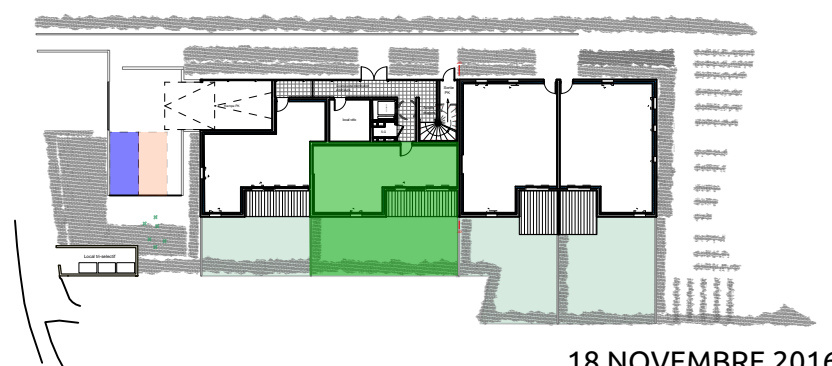

"LE JARDIN COLIBRIS"

7-9 CHEMIN DU COTON ROUGE - 13 100 AIX-EN-PROVENCE

Elgéa 
Bâtir pour tous

TYPE :	T2	ETAGE :	RDC	SURFACE :	46,62 m ²	LOT :	002
--------	----	---------	-----	-----------	----------------------	-------	------------

002 ▼

SURFACES HABITABLE

Hall	2.83 m ²
Séjour + Cuisine	21.31 m ²
Salle de bain	7.89 m ²
Chambre (y c pl.)	14.58 m ²

TOTAL HABITABLE: 46.62 m²

Terrasse	11.52 m ²
Jardin privatif	54.94 m ²

18 NOVEMBRE 2016