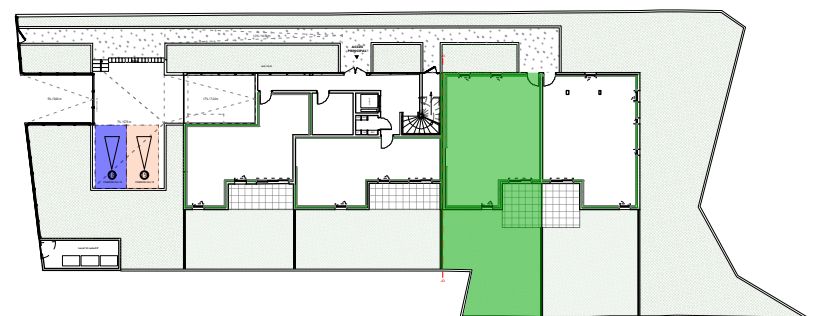

# "LE JARDIN COLIBRIS"

7-9 CHEMIN DU COTON ROUGE - 13 100 AIX-EN-PROVENCE

**Elgéa**   
Bâtir pour tous

TYPE : <b>T3</b>	ETAGE : <b>RDC</b>	SURFACE : <b>67,70 m<sup>2</sup></b>	LOT : <b>003</b>
---------------------	-----------------------	---	---------------------

SURFACES HABITABLE	
Hall	2.80 m <sup>2</sup>
Séjour + Cuisine	29.90 m <sup>2</sup>
Salle de bain	4.60 m <sup>2</sup>
Wc	2.00 m <sup>2</sup>
Dégagement	4.90 m <sup>2</sup>
Chambre 1 (y c pl.)	12.00 m <sup>2</sup>
Chambre 2 (y c pl.)	11.50 m <sup>2</sup>

**TOTAL HABITABLE: 67.70 m<sup>2</sup>**

Terrasse	10.80 m <sup>2</sup>
Jardin privatif	54.50 m <sup>2</sup>

 Zone de faux-plafond

03 JANVIER 2018