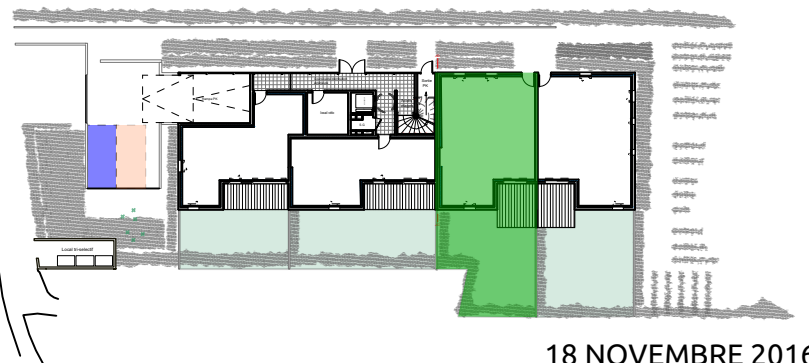

"LE JARDIN COLIBRIS"

7-9 CHEMIN DU COTON ROUGE - 13 100 AIX-EN-PROVENCE

Elgéa 
Bâtir pour tous

TYPE : T3	ETAGE : RDC	SURFACE : 68,23 m²	LOT : 003
---------------------	-----------------------	---	---------------------

SURFACES HABITABLE	
Hall	2.81 m ²
Séjour + Cuisine	29.54 m ²
Salle de bain	4.87 m ²
Wc	1.81 m ²
Dégagement	5.08 m ²
Chambre 1 (y c pl.)	12.34 m ²
Chambre 2 (y c pl.)	11.79 m ²

TOTAL HABITABLE: 68.23 m²

Terrasse	10.81 m ²
Jardin privatif	54.09 m ²

18 NOVEMBRE 2016