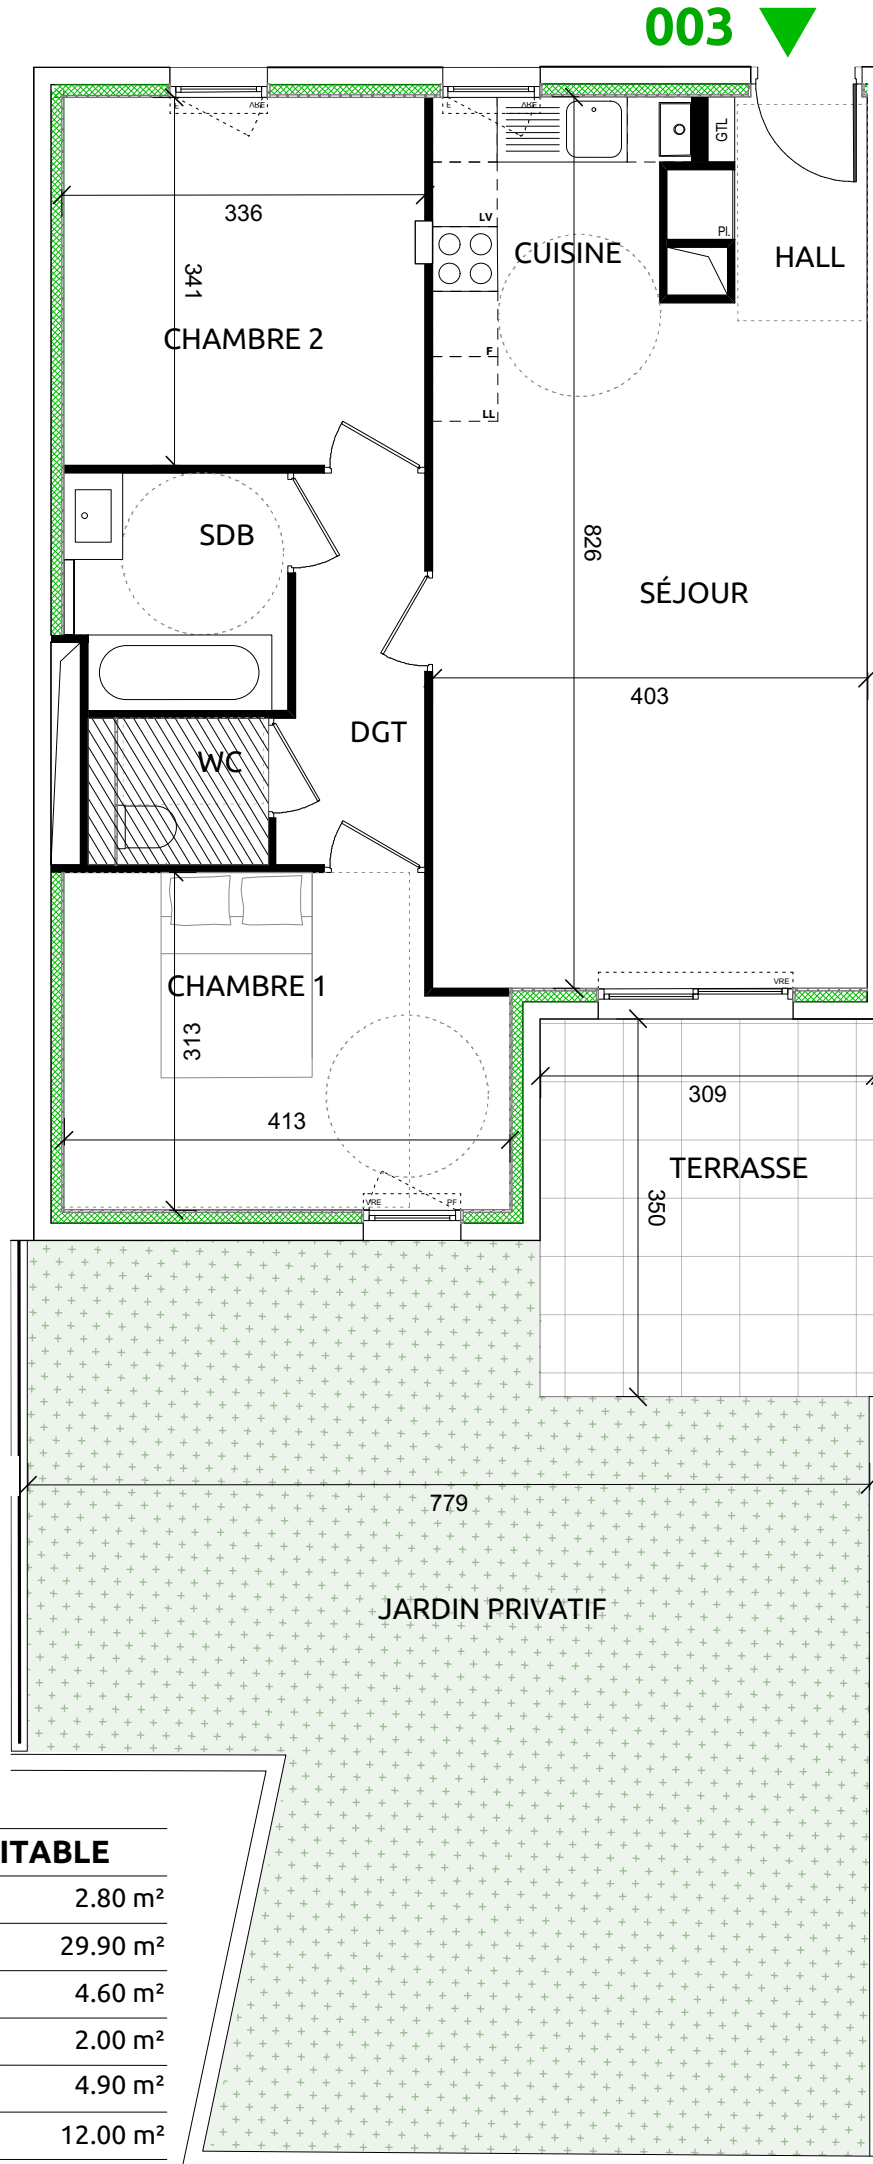

# "LE JARDIN COLIBRIS"

7-9 CHEMIN DU COTON ROUGE - 13 100 AIX-EN-PROVENCE

**Elgéa**   
Bâtir pour tous

TYPE : <b>T3</b>	ETAGE : <b>RDC</b>	SURFACE : <b>67,70 m<sup>2</sup></b>	LOT : <b>003</b>
---------------------	-----------------------	---	---------------------

SURFACES HABITABLE	
Hall	2.80 m <sup>2</sup>
Séjour + Cuisine	29.90 m <sup>2</sup>
Salle de bain	4.60 m <sup>2</sup>
Wc	2.00 m <sup>2</sup>
Dégagement	4.90 m <sup>2</sup>
Chambre 1 (y c pl.)	12.00 m <sup>2</sup>
Chambre 2 (y c pl.)	11.50 m <sup>2</sup>

**TOTAL HABITABLE: 67.70 m<sup>2</sup>**

Terrasse	10.80 m <sup>2</sup>
Jardin privatif	54.50 m <sup>2</sup>

 Zone de faux-plafond

03 JANVIER 2018