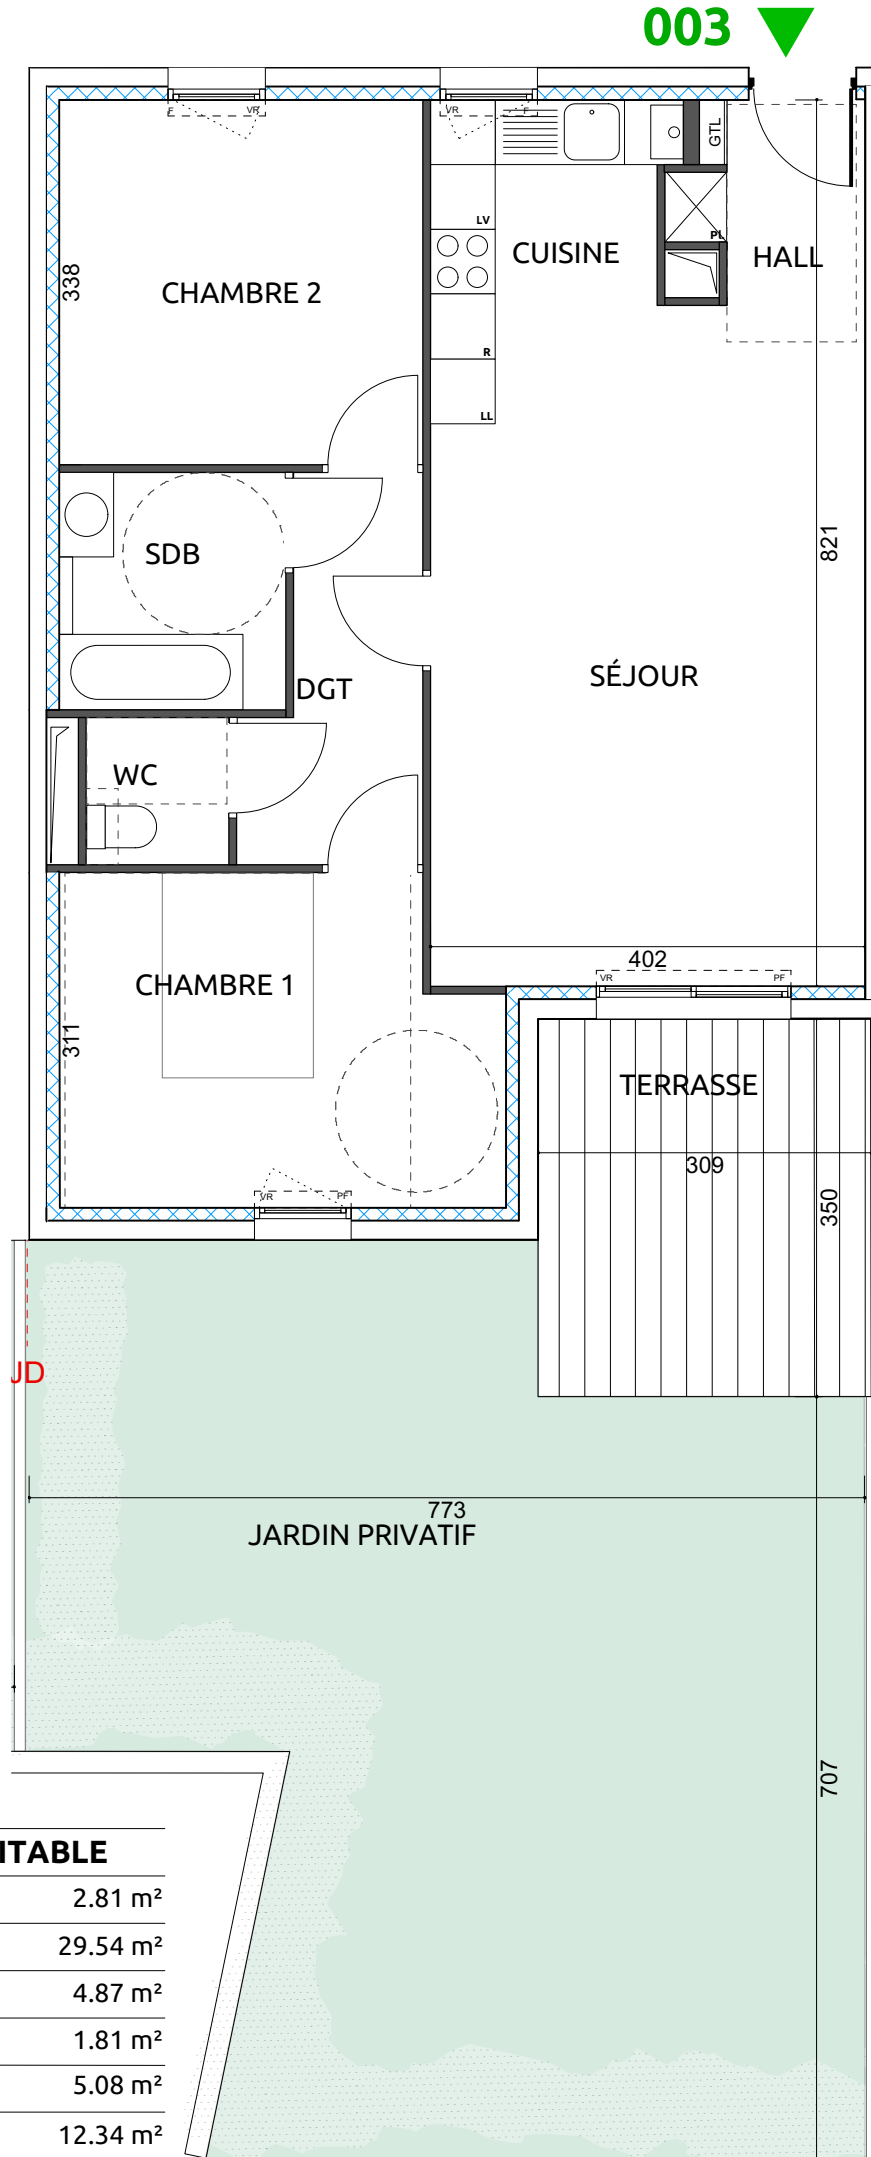

"LE JARDIN COLIBRIS"

7-9 CHEMIN DU COTON ROUGE - 13 100 AIX-EN-PROVENCE

Elgéa 
Bâtir pour tous

TYPE : T3	ETAGE : RDC	SURFACE : 68,23 m²	LOT : 003
---------------------	-----------------------	---	---------------------

SURFACES HABITABLE	
Hall	2.81 m ²
Séjour + Cuisine	29.54 m ²
Salle de bain	4.87 m ²
Wc	1.81 m ²
Dégagement	5.08 m ²
Chambre 1 (y c pl.)	12.34 m ²
Chambre 2 (y c pl.)	11.79 m ²

TOTAL HABITABLE: 68.23 m²

Terrasse	10.81 m ²
Jardin privatif	54.09 m ²

18 NOVEMBRE 2016