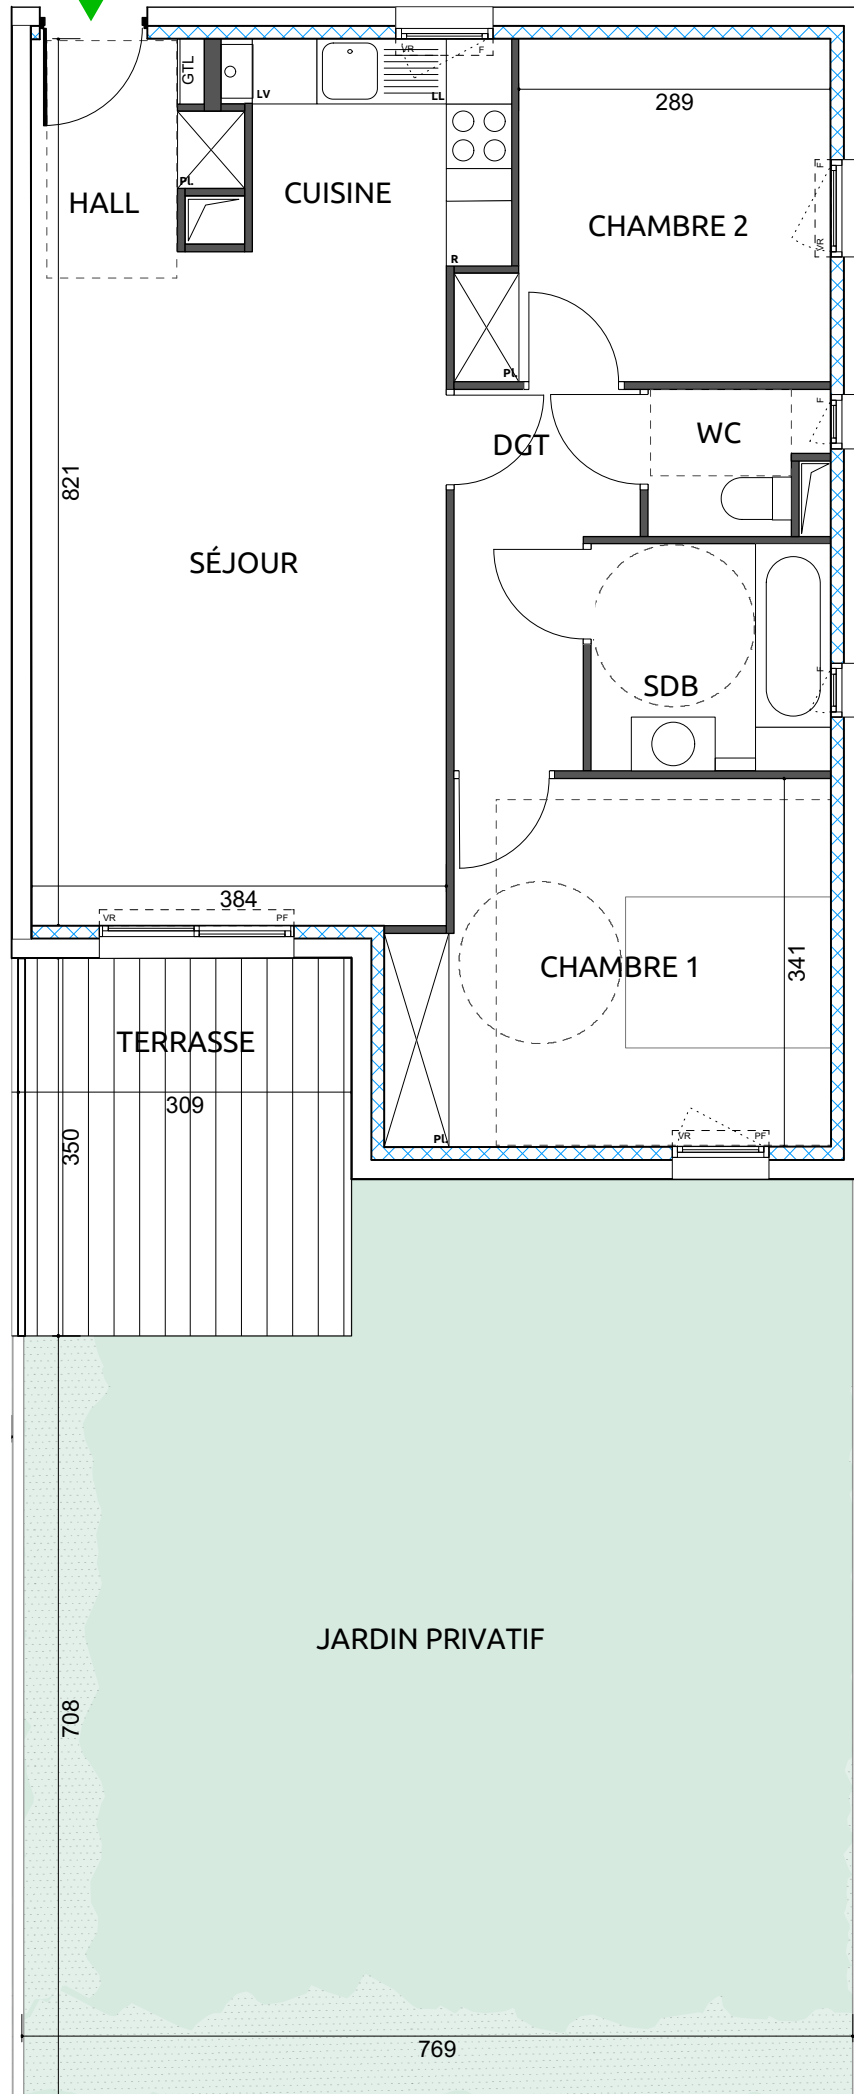

"LE JARDIN COLIBRIS"

7-9 CHEMIN DU COTON ROUGE - 13 100 AIX-EN-PROVENCE

Elgéa 
Bâtir pour tous

TYPE :	ETAGE :	SURFACE :	LOT :
T3	RDC	66,69 m ²	004

004 ▼

SURFACES HABITABLE	
Hall	3.12 m ²
Séjour + Cuisine	28.98 m ²
Salle de bain	4.67 m ²
Wc	2.02 m ²
Dégagement	4.95 m ²
Chambre 1 (y c pl.)	13.18 m ²
Chambre 2 (y c pl.)	9.78 m ²

TOTAL HABITABLE: 66.69 m²

Terrasse	10.58 m ²
Jardin privatif	61.14 m ²

18 NOVEMBRE 2016

AMELIA TAVELLA
ARCHITECTES

De légères variations de côtes et de surfaces pourront être apportées aux plans en cas de nécessités techniques ou administratives; les faux-plafonds, soffites et canalisations ne sont pas figurées sur les plans, les équipements sanitaires et les gaines sont représentés à titre indicatif