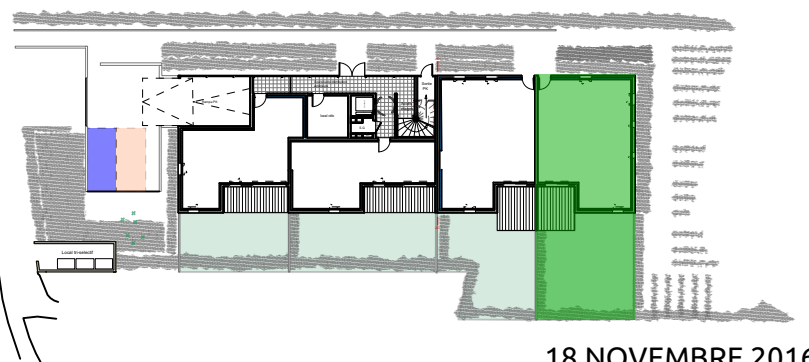

"LE JARDIN COLIBRIS"

7-9 CHEMIN DU COTON ROUGE - 13 100 AIX-EN-PROVENCE

Elgéa 
Bâtir pour tous

TYPE :	ETAGE :	SURFACE :	LOT :
T3	RDC	66,69 m ²	004

004 ▼

SURFACES HABITABLE	
Hall	3.12 m ²
Séjour + Cuisine	28.98 m ²
Salle de bain	4.67 m ²
Wc	2.02 m ²
Dégagement	4.95 m ²
Chambre 1 (y c pl.)	13.18 m ²
Chambre 2 (y c pl.)	9.78 m ²

TOTAL HABITABLE: 66.69 m²

Terrasse	10.58 m ²
Jardin privatif	61.14 m ²

18 NOVEMBRE 2016

AMELIA TAVELLA
ARCHITECTES

De légères variations de côtes et de surfaces pourront être apportées aux plans en cas de nécessités techniques ou administratives; les faux-plafonds, soffites et canalisations ne sont pas figurées sur les plans, les équipements sanitaires et les gaines sont représentés à titre indicatif