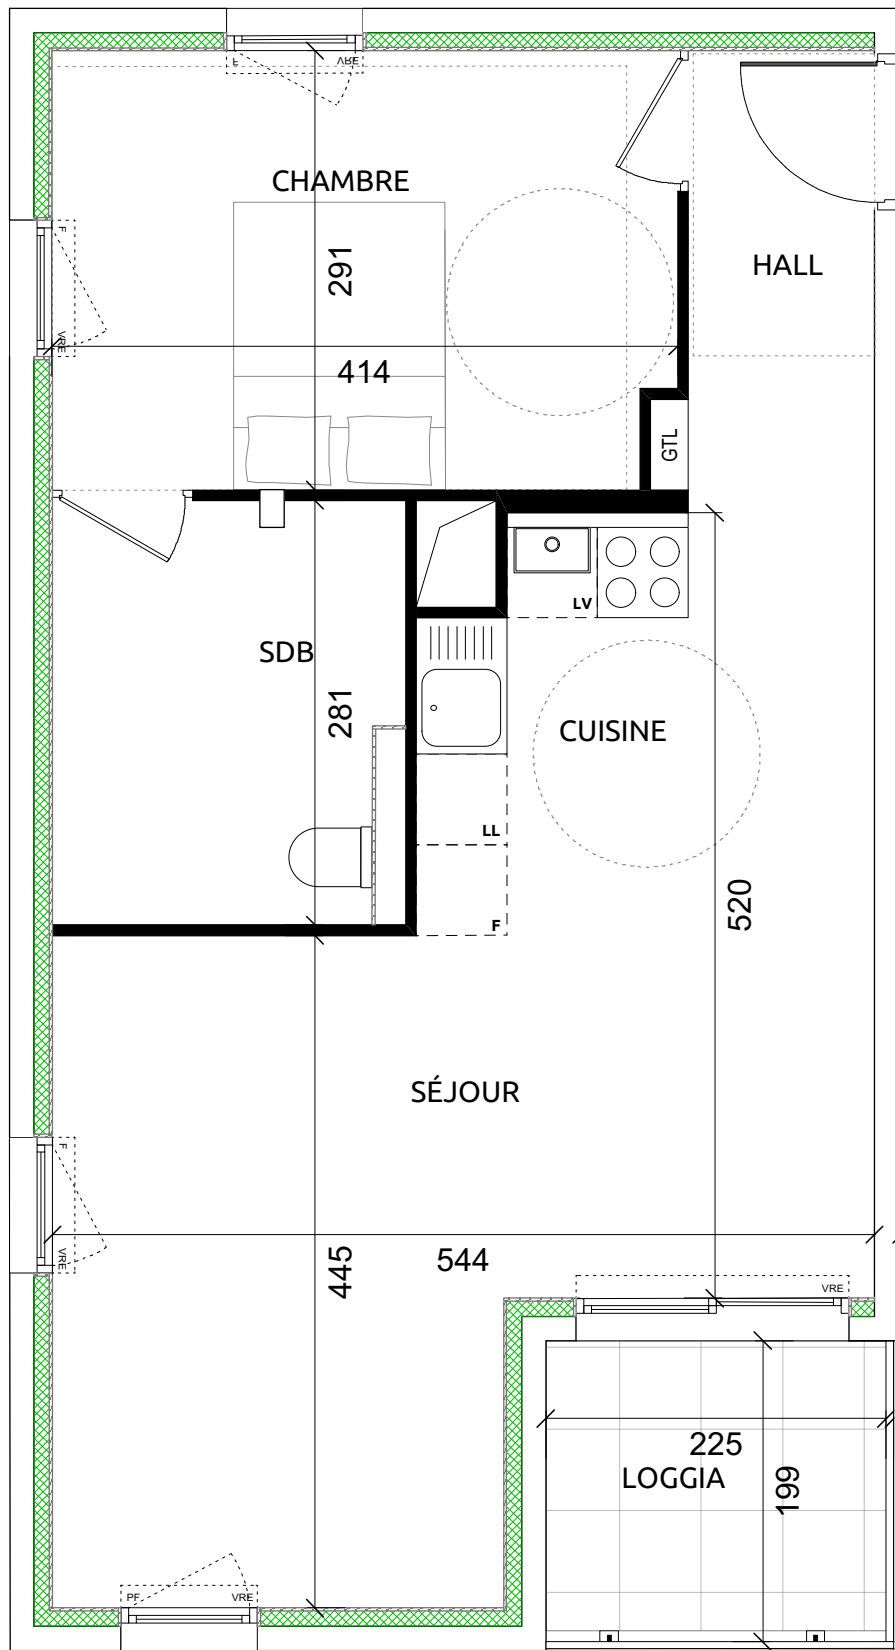

"LE JARDIN COLIBRIS"

7-9 CHEMIN DU COTON ROUGE - 13 100 AIX-EN-PROVENCE

Elgéa 
Bâtir pour tous

TYPE :	T2	ETAGE :	R+1	SURFACE :	49,60 m ²	LOT :	101
--------	----	---------	-----	-----------	----------------------	-------	------------

◀ 101

SURFACES HABITABLE	
Hall	3.70 m ²
Séjour + Cuisine	27.40 m ²
Salle de bain	6.60 m ²
Chambre (y c pl.)	11.90 m ²
TOTAL HABITABLE:	49.60 m²
Loggia	4.60 m ²

N

 Zone de faux-plafond

03 JANVIER 2018