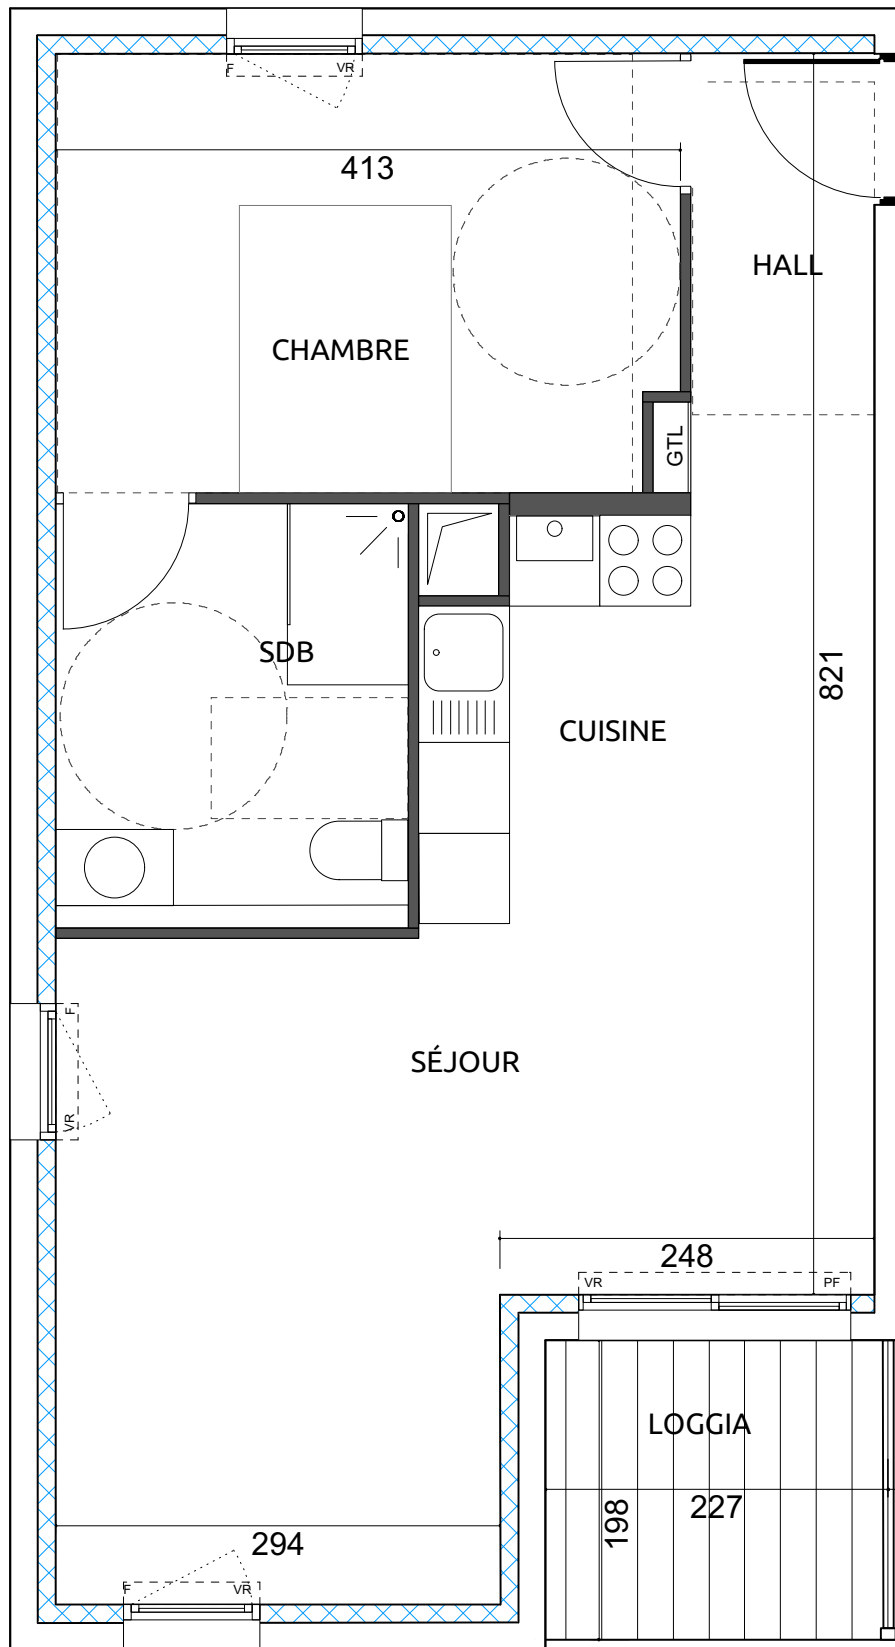

"LE JARDIN COLIBRIS"

7-9 CHEMIN DU COTON ROUGE - 13 100 AIX-EN-PROVENCE

Elgéa 
Bâtir pour tous

TYPE :	T2	ETAGE :	R+1	SURFACE :	48,96 m ²	LOT :	101
--------	----	---------	-----	-----------	----------------------	-------	------------

SURFACES HABITABLE	
Hall	3.71 m ²
Séjour + Cuisine	26.86 m ²
Salle de bain	6.55 m ²
Chambre (y c pl.)	11.84 m ²
TOTAL HABITABLE:	48.96 m²
Loggia	4.57 m ²

AMELIA TAVELLA
ARCHITECTES

18 NOVEMBRE 2016

NOTA : DOCUMENT NON CONTRACTUEL, DIFFUSE A TITRE INDICATIF
De légères variations de côtes et de surfaces pourront être apportées aux plans en cas de nécessités techniques ou administratives;
les faux-plafonds, soffites et canalisations ne sont pas figurées sur les plans, les équipements sanitaires et les gaines sont représentés à titre indicatif