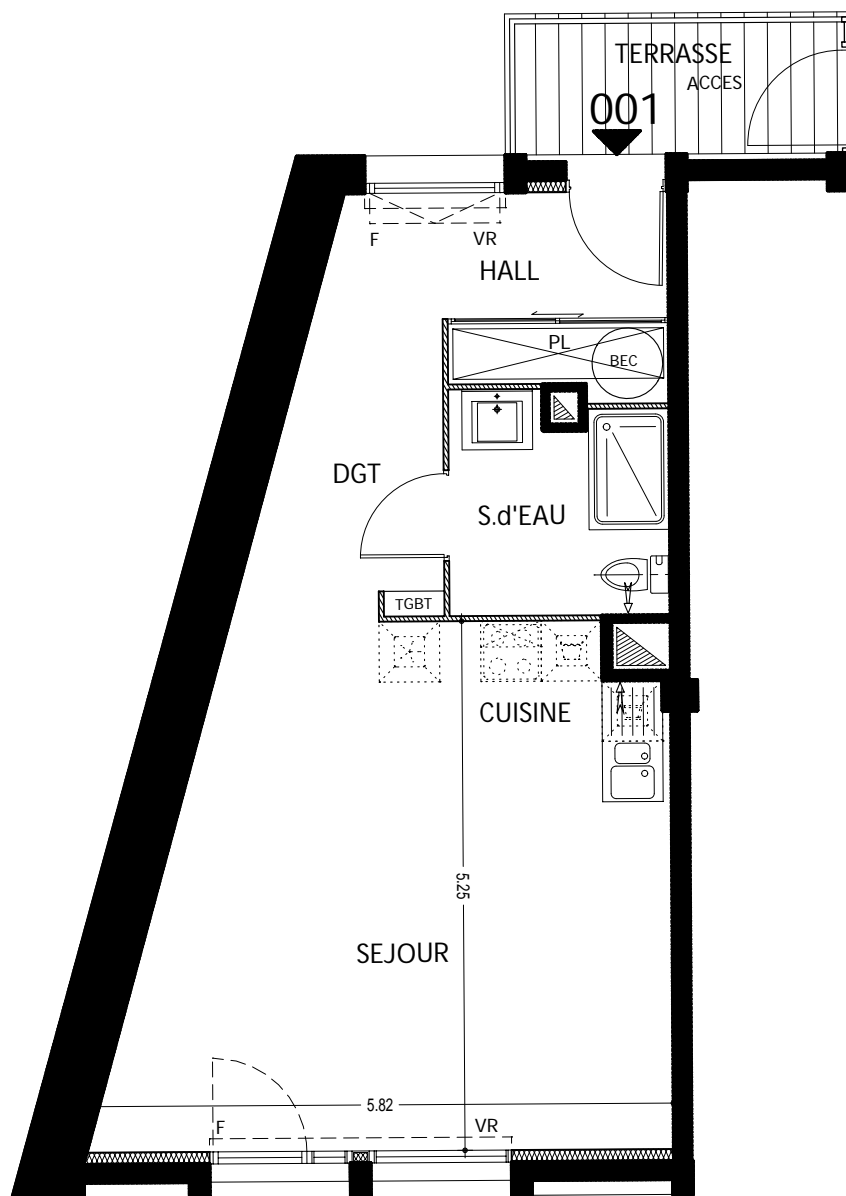

"LE PATIO RAPHAEL"

1 Boulevard RAPHAEL - 13013 MARSEILLE

Elgéa 
Bâtir pour tous

TYPE:

T1

ETAGE:

RDJ

SURFACE:

41.69m²

LOT:

001

SURFACES HABITABLES

HALL (y c Pl.) 5.81 m²

SEJOUR

CUISINE 26.33 m²

DGT. 4.98 m²

S.d'EAUS 4.57 m²

TOTAL HABITABLE: 41.69 m²

TERRASSE 4.75 m²

Architectes
TRIUMVIRAT
Société d'architecture

07 AVRIL 2017

NOTA: DOCUMENT NON CONTRACTUEL, DIFFUSE A TITRE INDICATIF

De légères variations de côtes et de surfaces pourront être apportées aux plans en cas de nécessités techniques ou administratives; les Faux-plafonds, soffites et canalisations ne sont pas figurées sur les plans, les équipements sanitaires et les gaines sont représentés à titre indicatif