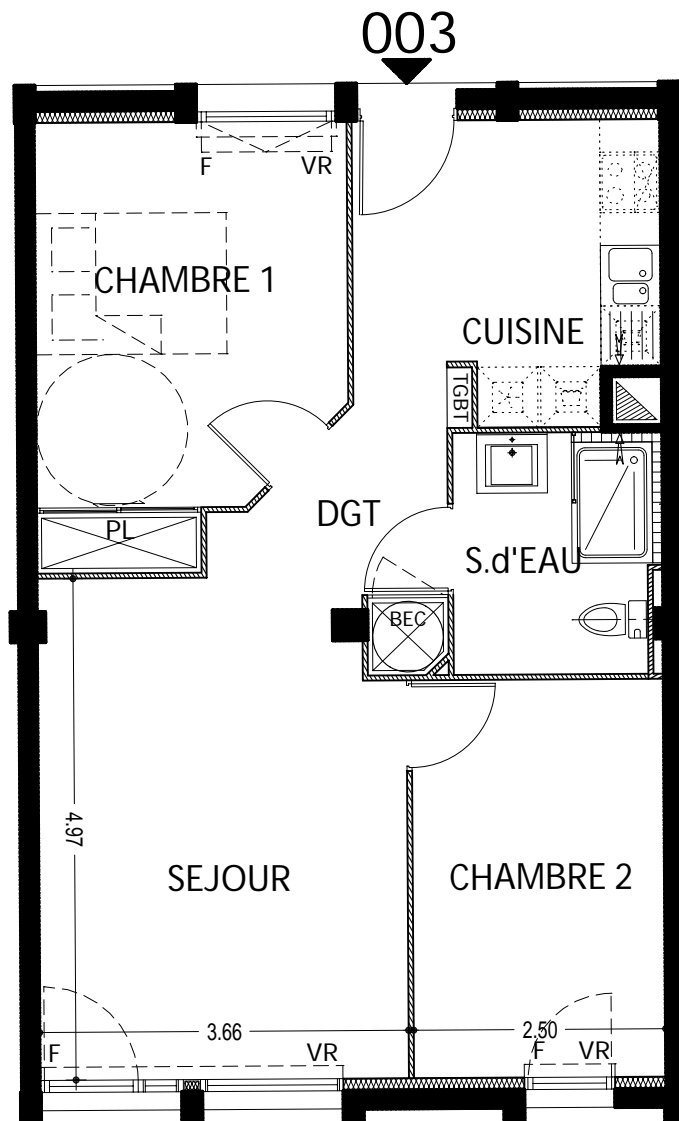

"LE PATIO RAPHAEL"

1 Boulevard RAPHAEL - 13013 MARSEILLE

Elgéa 
Bâtir pour tous

TYPE:

T3

ETAGE:

RDJ

SURFACE:

57.18m²

LOT:

003

SURFACES HABITABLES	
CUISINE	8.56 m ²
SEJOUR + Dgt	21.55 m ²
S.d'EAUS	4.83 m ²
CHAMBRE 1 (y c Pl.)	12.38 m ²
CHAMBRE 2	9.86 m ²
TOTAL HABITABLE:	57.18 m²

Architectes
TRIUMVIRAT
Société d'architecture