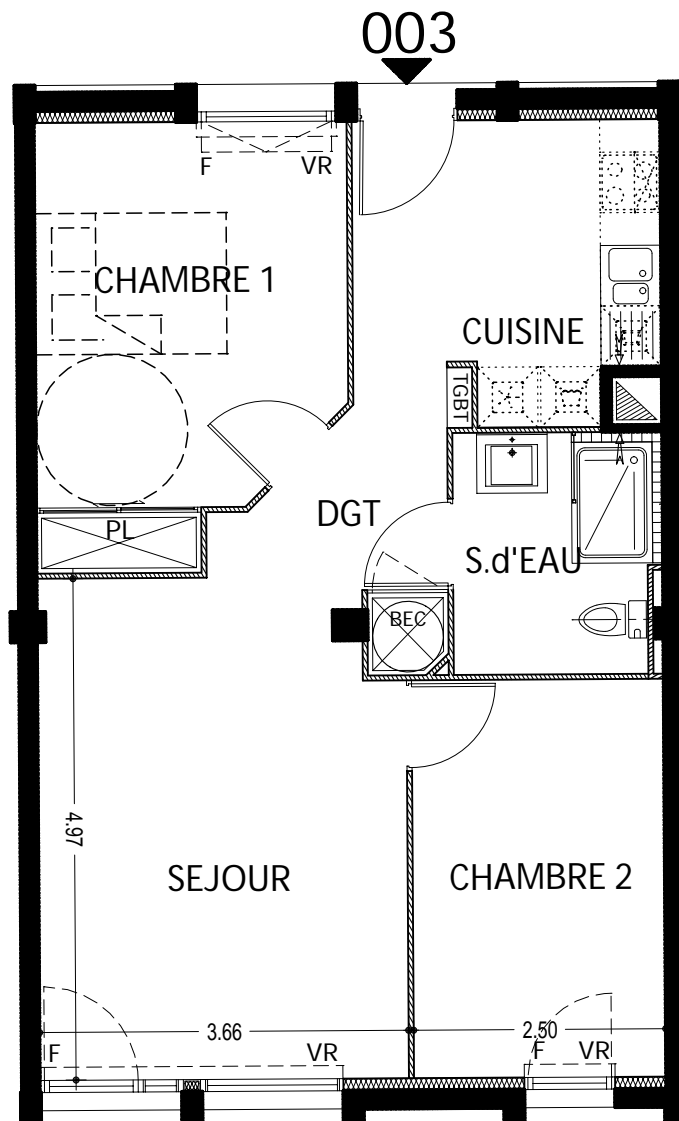

"LE PATIO RAPHAEL"

1 Boulevard RAPHAEL - 13013 MARSEILLE

Elgéa 
Bâtir pour tous

TYPE:

T3

ETAGE:

RDJ

SURFACE:

57.18m²

LOT:

003

SURFACES HABITABLES	
CUISINE	8.56 m ²
SEJOUR + Dgt	21.55 m ²
S.d'EAUS	4.83 m ²
CHAMBRE 1 (y c Pl.)	12.38 m ²
CHAMBRE 2	9.86 m ²
TOTAL HABITABLE:	57.18 m²

Architectes
TRIUMVIRAT
Société d'architecture