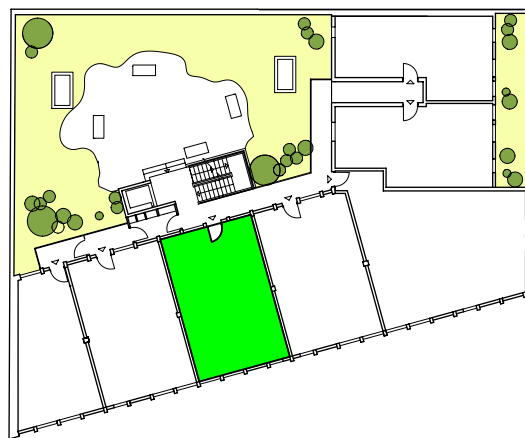

"LE PATIO RAPHAEL"

1 Boulevard RAPHAEL - 13013 MARSEILLE

Elgéa 
Bâtir pour tous

TYPE:

T3

ETAGE:

RDJ

SURFACE:

57.18m²

LOT:

003

SURFACES HABITABLES	
CUISINE	8.56 m ²
SEJOUR + Dgt	21.55 m ²
S.d'EAUS	4.83 m ²
CHAMBRE 1 (y c Pl.)	12.38 m ²
CHAMBRE 2	9.86 m ²
TOTAL HABITABLE:	57.18 m²

Architectes
TRIUMVIRAT
Société d'architecture