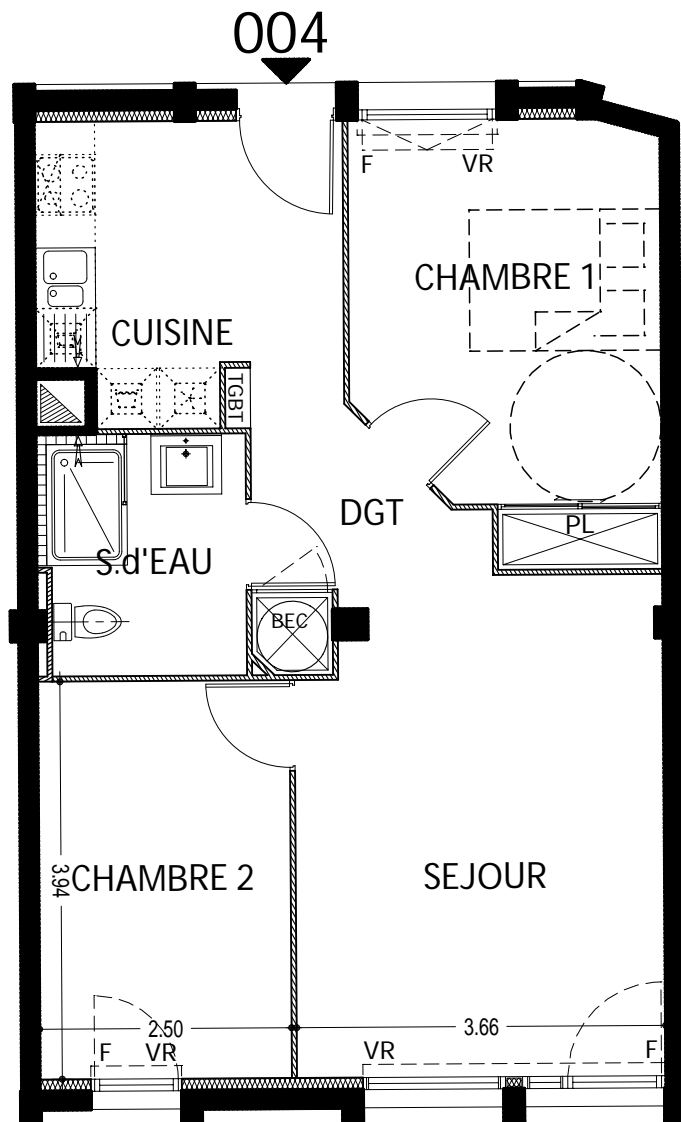

"LE PATIO RAPHAEL"

1 Boulevard RAPHAEL - 13013 MARSEILLE

Elgéa 
Bâtir pour tous

TYPE:

T3

ETAGE:

RDJ

SURFACE:

57.11m²

LOT:

004

SURFACES HABITABLES	
CUISINE	8.55 m ²
SEJOUR + Dgt	21.55 m ²
S.d'EAUS	4.83 m ²
CHAMBRE 1 (y c Pl.)	12.32 m ²
CHAMBRE 2	9.86 m ²
TOTAL HABITABLE:	57.11 m²

Architectes
TRIUMVIRAT
Société d'architecture