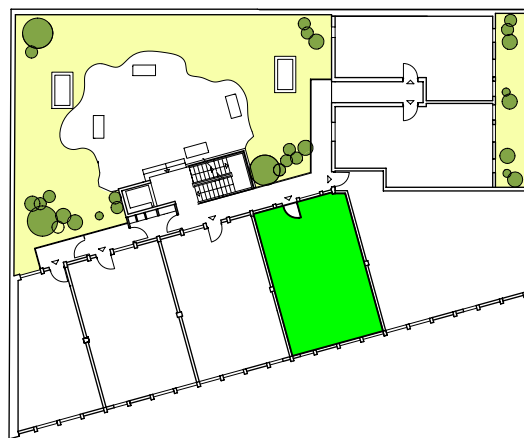

"LE PATIO RAPHAEL"

1 Boulevard RAPHAEL - 13013 MARSEILLE

Elgéa 
Bâtir pour tous

TYPE:

T3

ETAGE:

RDJ

SURFACE:

57.11m²

LOT:

004

SURFACES HABITABLES	
CUISINE	8.55 m ²
SEJOUR + Dgt	21.55 m ²
S.d'EAUS	4.83 m ²
CHAMBRE 1 (y c Pl.)	12.32 m ²
CHAMBRE 2	9.86 m ²
TOTAL HABITABLE:	57.11 m²

Architectes
TRIUMVIRAT
Société d'architecture