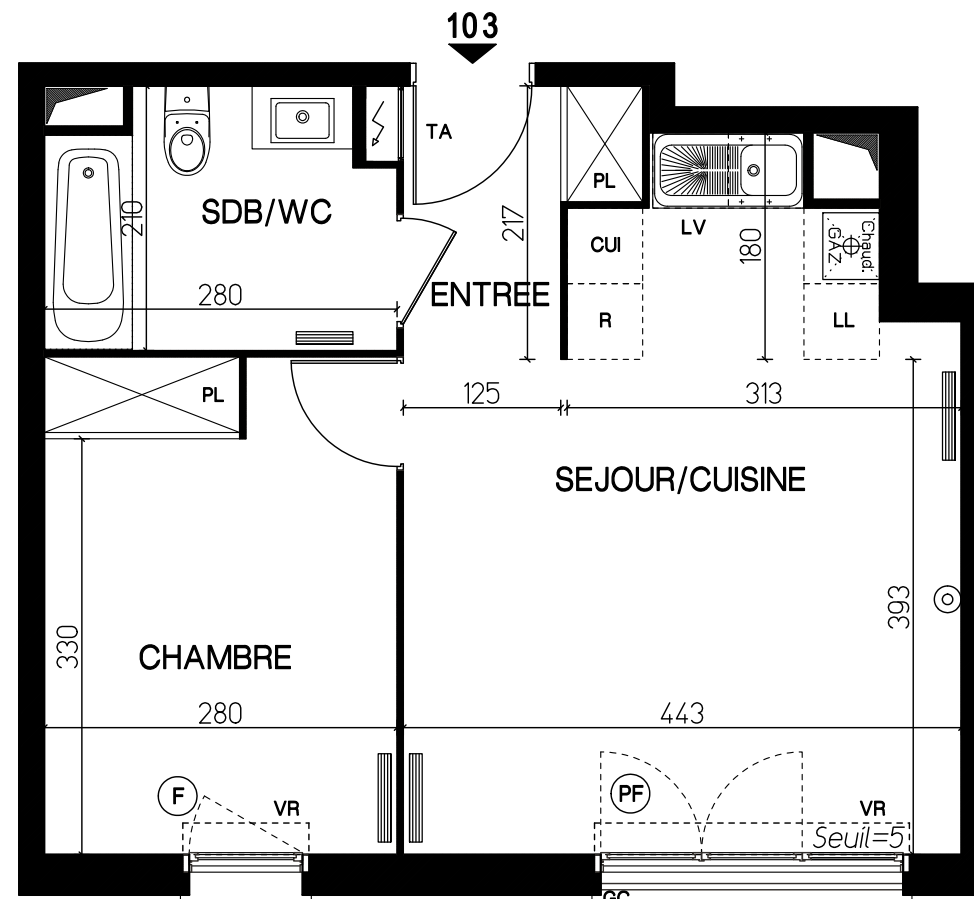

Les Terrasses de St-Cyr

20 logements

27, rue Danielle Casanova

SAINT-CYR-L'ECOLE - 78210

Elgéa 
Bâtir pour tous

LEGENDE

F	- Fenêtre
PF	- Porte-Fenêtre
VR	- Volet roulant
S	- Seuil
GC	- Garde-corps
TA	- Tableau d'abonné
PL	- Placard
R	- Réfrigérateur
Cui	- Cuisine
LV	- Lave-Vaisselle
LL	- Lave-linge
TV ⊙	- Prise TV
	- Radiateurs
	- Clôture
	- Soffite/faux-plafond

CAGE	
LOT	103
ETAGE	R+1
TYPE	2P

TABLEAU DES SURFACES	
ENTREE	3.31
SEJOUR/COUISINE	21.32
CHAMBRE	11.03
SALLE DE BAINS/WC	5.38

SURFACES HABITABLES	41.04

SURFACE TOTALE	41.04
-----------------------	--------------