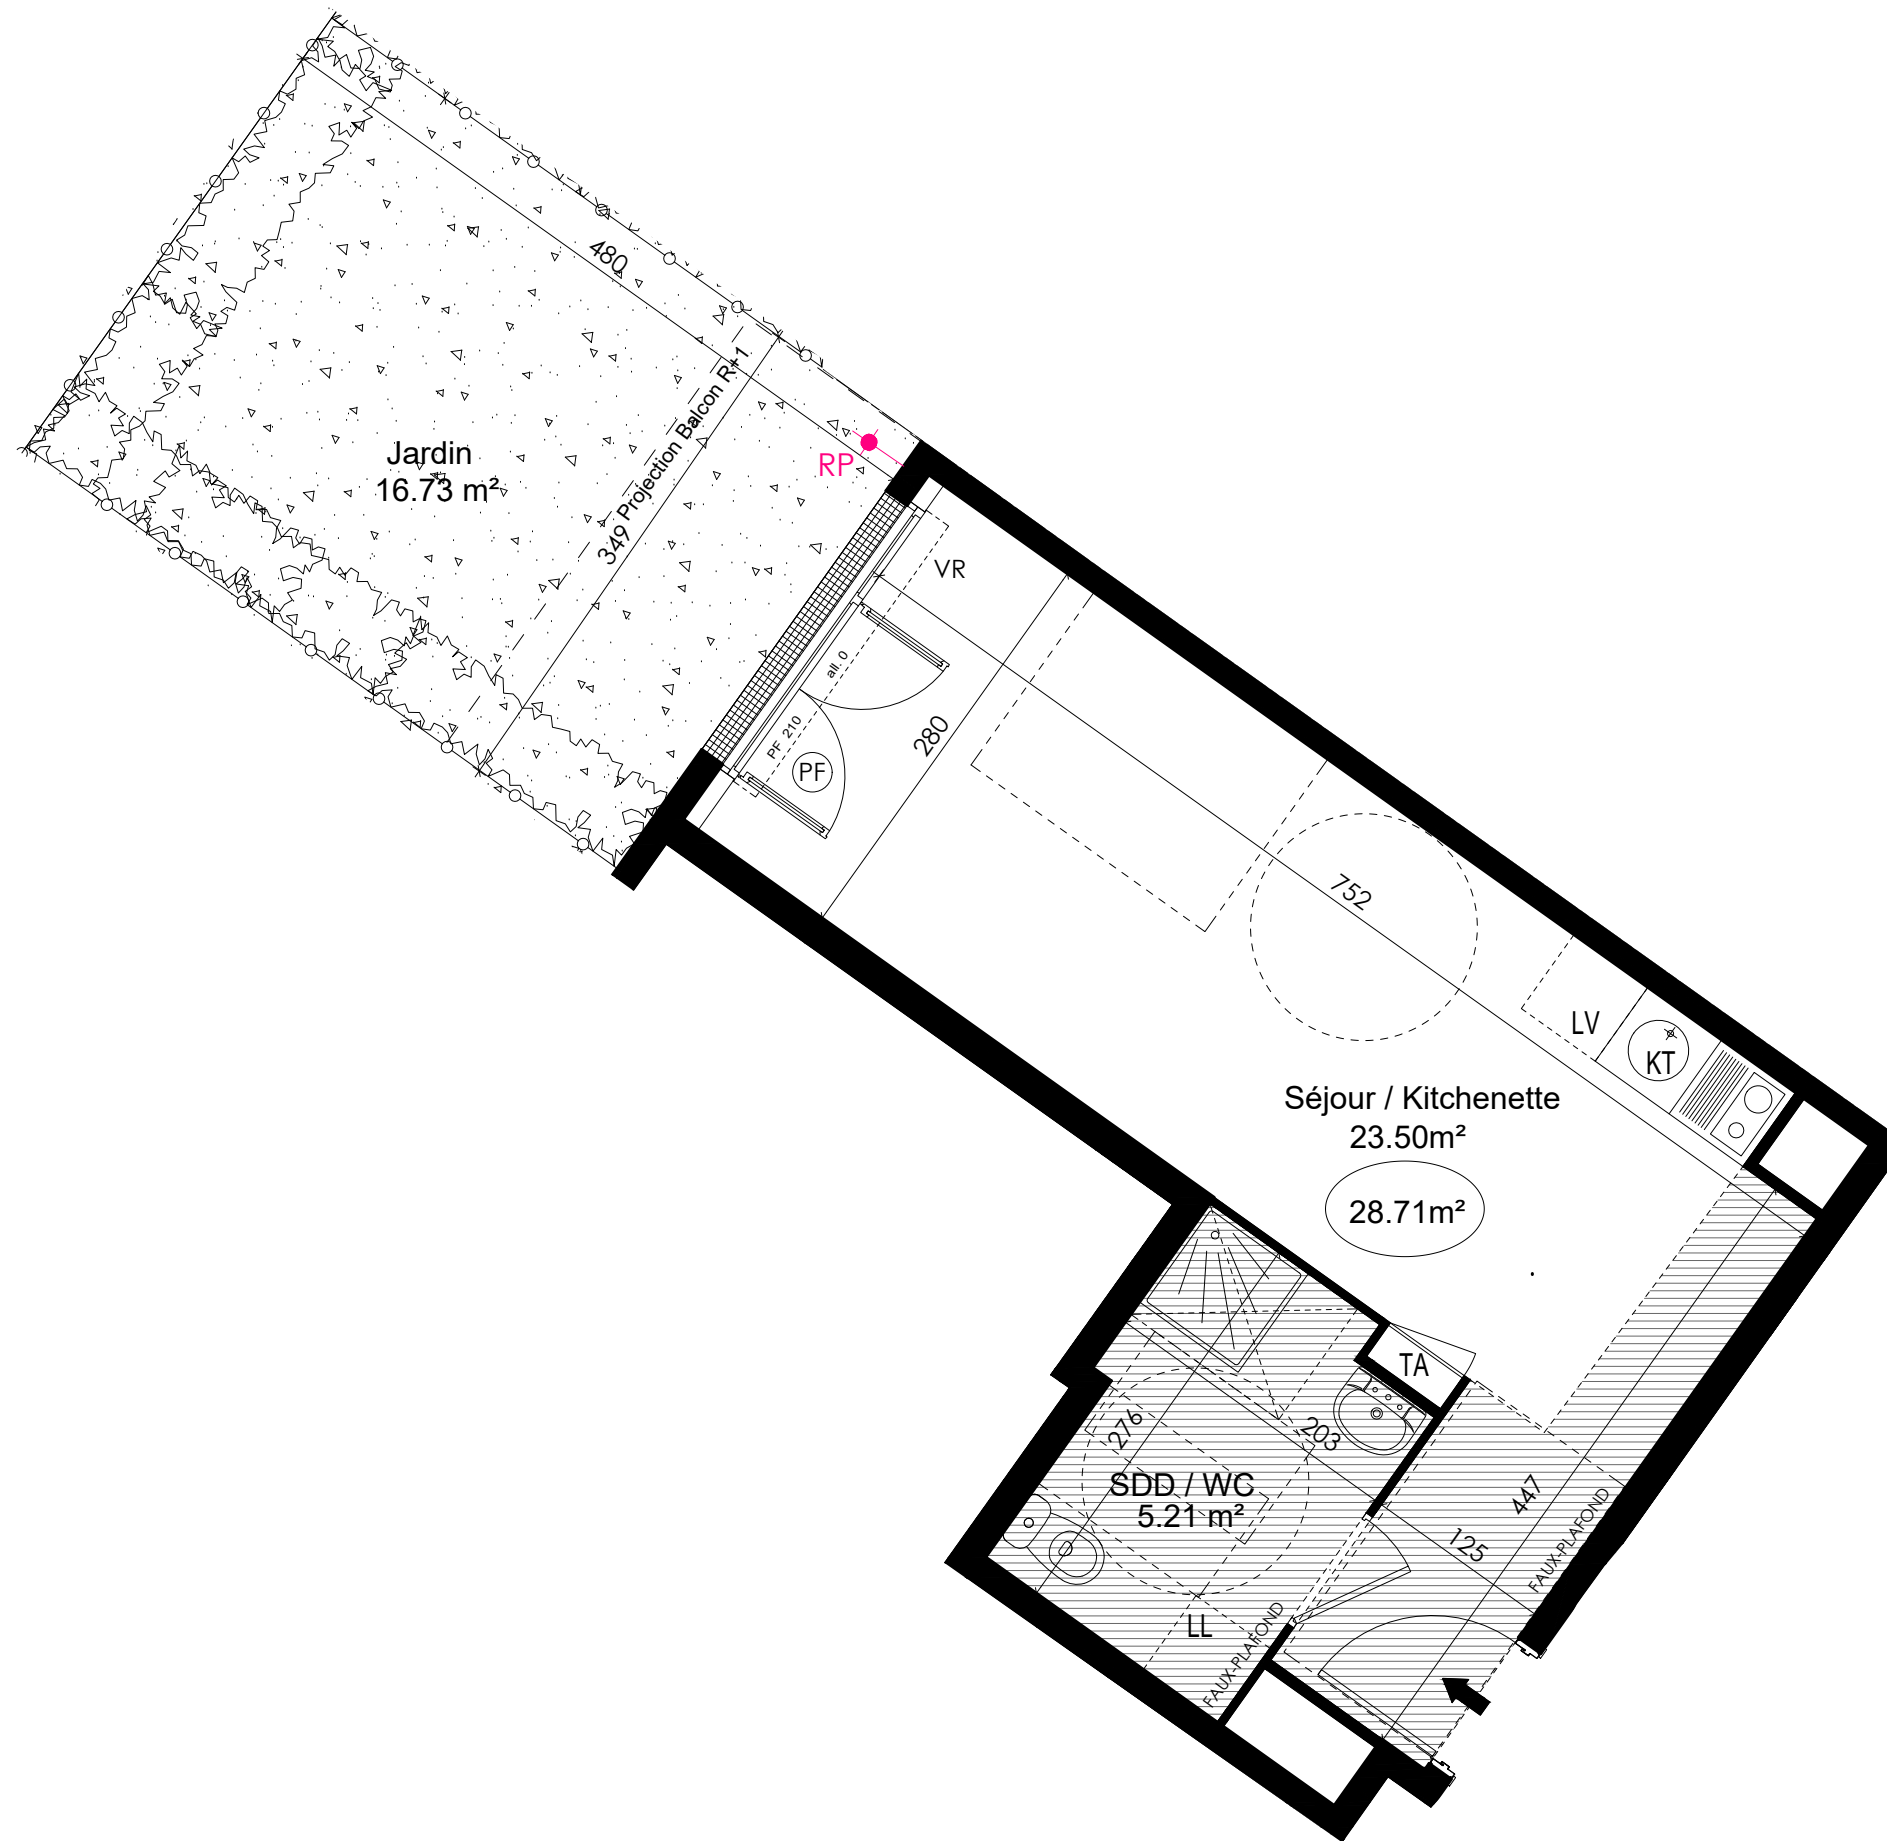

Les Terrasses de Gennevilliers

59 logements

101/105 AVENUE GABRIEL PERI
GENNEVILLIERS - 92230

Elgéa 
Bâtir pour tous

BATIMENT:	A
LOT:	A001
TYPE:	STUDIO
NIVEAU:	RDC

TABLEAU DE SURFACES	
SEJOUR / KITCHENETTE	23.50
SDD / WC	5.21

SURFACES HABITABLES	28.71
JARDIN (m ²)	16.73

SURFACE TOTALE	45.44
-----------------------	--------------

PROVISOIRE	28/11/2017	INDICE A
------------	------------	----------

LEGENDE

- F - Fenêtre
- PF - Porte-fenêtre
- VR - Volet roulant
- S - Seuil
- GC - Garde-corps
- TA - Tableau d'abonné
- PL - Placard
- R - Réfrigérateur
- C - Cuisinière
- LV - Lave-vaisselle
- LL - Lave-linge
- KT - Kitchenette
-  - Haie
-  - Clôture
-  - Soffite / Faux-plafond