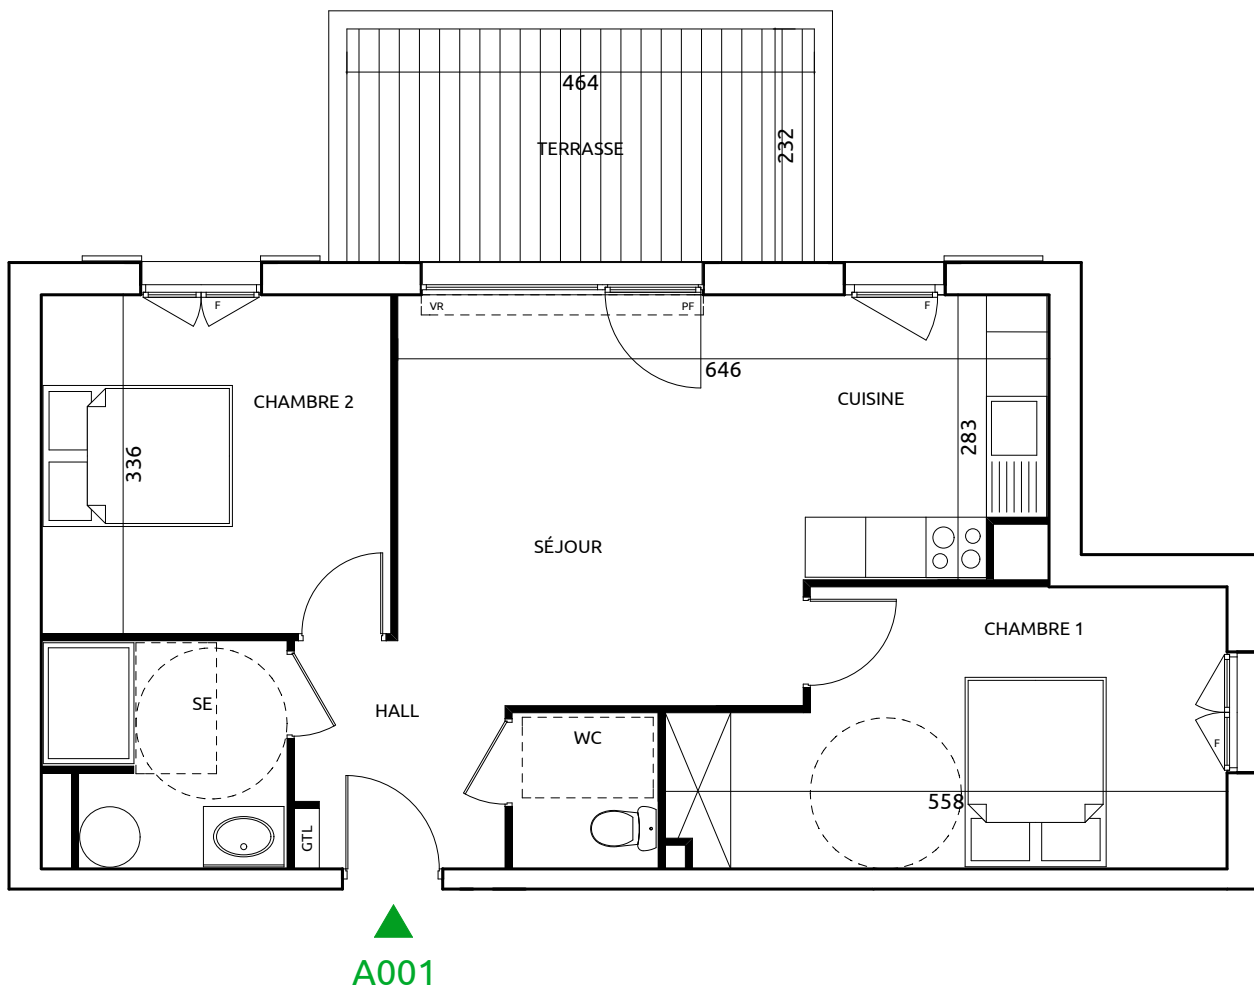

# " LES TERRASSE DE GONFARON "

Lieudit Le Village - Avenue Georges Clémenceau - 83 190 GONFARON

TYPE :	T3	ETAGE :	RDC	SURFACE :	59,61 m <sup>2</sup>	LOT :	A001
--------	----	---------	-----	-----------	----------------------	-------	------

## SURFACES HABITABLES

Hall	4,23 m <sup>2</sup>
Séjour + Cuisine	22,58 m <sup>2</sup>
Salle d'eau	5,15 m <sup>2</sup>
Wc	2,25 m <sup>2</sup>
Chambre 1 (y c pl.)	13,73 m <sup>2</sup>
Chambre 2	11,67 m <sup>2</sup>
<b>TOTAL HABITABLE :</b>	<b>59,61 m<sup>2</sup></b>
Terrasse	10,76 m <sup>2</sup>