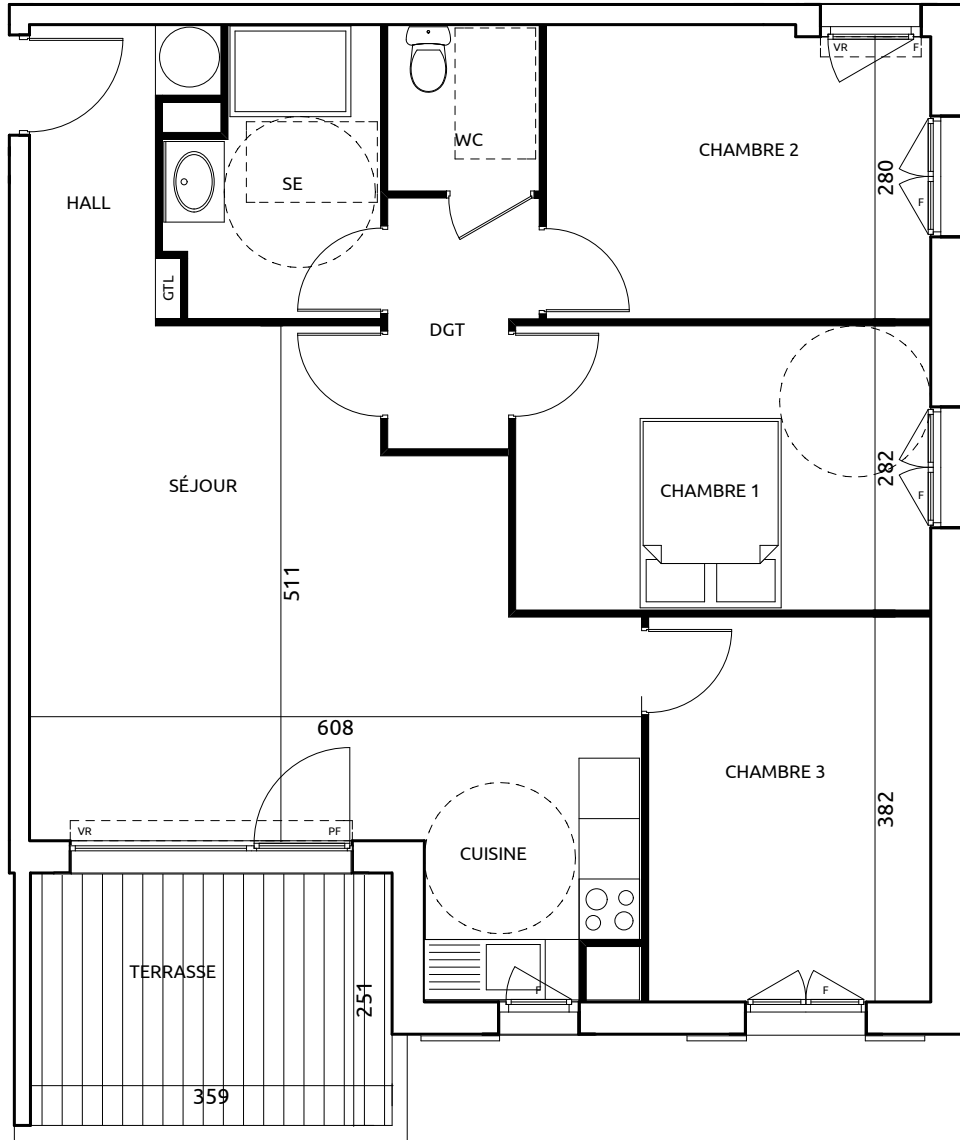

" LES TERRASSES DE GONFARON "

Lieudit Le Village - Avenue Georges Clémenceau - 83 190 GONFARON

TYPE :	T4	ETAGE :	RDC	SURFACE :	77,01 m ²	LOT :	A002
--------	----	---------	-----	-----------	----------------------	-------	------

A002 ►

SURFACES HABITABLES	
Hall	4,15 m ²
Séjour + Cuisine	28,64 m ²
Salle d'eau	5,34 m ²
Wc	2,48 m ²
Dégagement	3,35 m ²
Chambre 1	11,62 m ²
Chambre 2	10,73 m ²
Chambre 3	10,70 m ²
TOTAL HABITABLE :	77,01 m²
Terrasse	8,89 m ²

07 FEVRIER 2018

NOTA : DOCUMENT NON CONTRACTUEL, DIFFUSE A TITRE INDICATIF
De légères variations de côtes et de surfaces pourront être apportées aux plans en cas de nécessités techniques ou administratives; les faux-plafonds, soffites et canalisations ne sont pas figurées sur les plans, les équipements sanitaires et les gaines sont représentés à titre indicatif