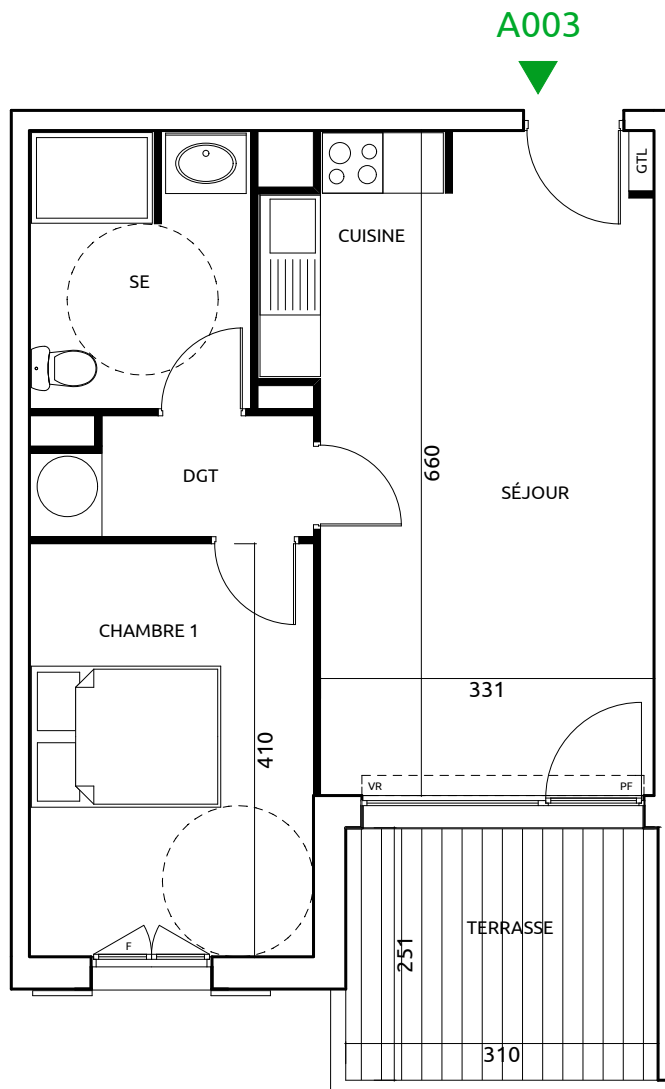

# " LES TERRASSES DE GONFARON "

Lieudit Le Village - Avenue Georges Clémenceau - 83 190 GONFARON

TYPE :	T2	ETAGE :	RDC	SURFACE :	43,58 m <sup>2</sup>	LOT :	A003
--------	----	---------	-----	-----------	----------------------	-------	------

SURFACES HABITABLES	
Séjour + Cuisine	22,83 m <sup>2</sup>
Salle d'eau	6,07 m <sup>2</sup>
Dégagement	3,12 m <sup>2</sup>
Chambre 1	11,56 m <sup>2</sup>
<b>TOTAL HABITABLE :</b>	<b>43,58 m<sup>2</sup></b>
Terrasse	7,78 m <sup>2</sup>