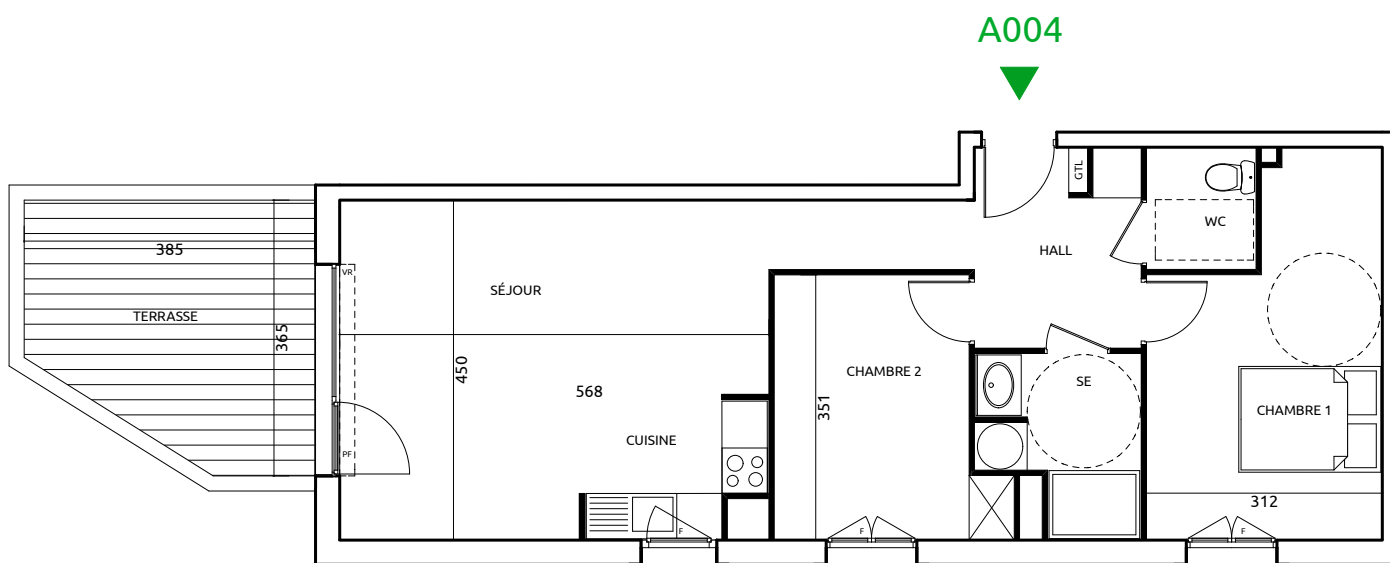

" LES TERRASSES DE GONFARON "

Lieudit Le Village - Avenue Georges Clémenceau - 83 190 GONFARON

TYPE :	T3	ETAGE :	RDC	SURFACE :	63,38 m ²	LOT :	A004
--------	----	---------	-----	-----------	----------------------	-------	------

SURFACES HABITABLES

Hall	8,16 m ²
Séjour + Cuisine	25,18 m ²
Salle d'eau	4,56 m ²
Wc	2,35 m ²
Chambre 1	13,60 m ²
Chambre 2 (y c pl.)	9,55 m ²
TOTAL HABITABLE :	63,38 m²
Terrasse	12,10 m ²

07 FEVRIER 2018