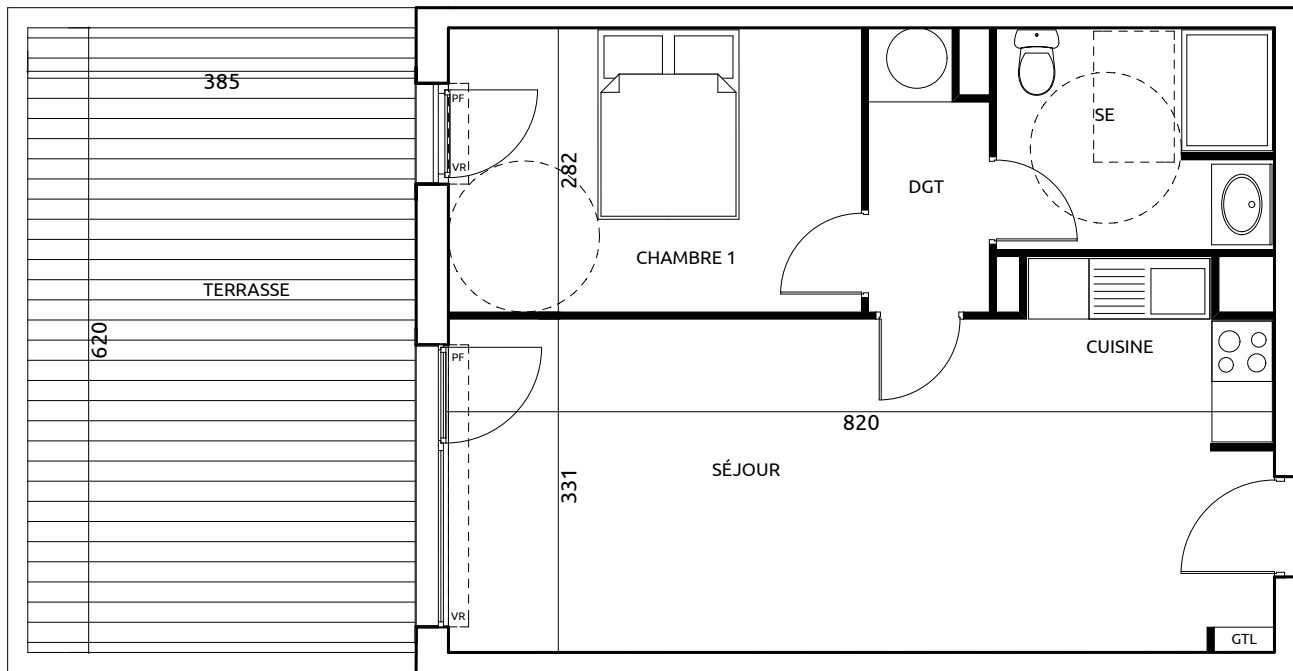

" LES TERRASSES DE GONFARON "

Lieudit Le Village - Avenue Georges Clémenceau - 83 190 GONFARON

TYPE :	T2	ETAGE :	RDC	SURFACE :	48,85 m ²	LOT :	A005
--------	----	---------	-----	-----------	----------------------	-------	------

SURFACES HABITABLES	
Séjour + Cuisine	28,10 m ²
Salle d'eau	6,07 m ²
Dégagement	3,11 m ²
Chambre 1	11,52
TOTAL HABITABLE :	48,85 m²
Terrasse	23,85 m ²

07 FEVRIER 2018

NOTA : DOCUMENT NON CONTRACTUEL, DIFFUSE A TITRE INDICATIF
De légères variations de côtes et de surfaces pourront être apportées aux plans en cas de nécessités techniques ou administratives; les faux-plafonds, soffites et canalisations ne sont pas figurées sur les plans, les équipements sanitaires et les gaines sont représentés à titre indicatif