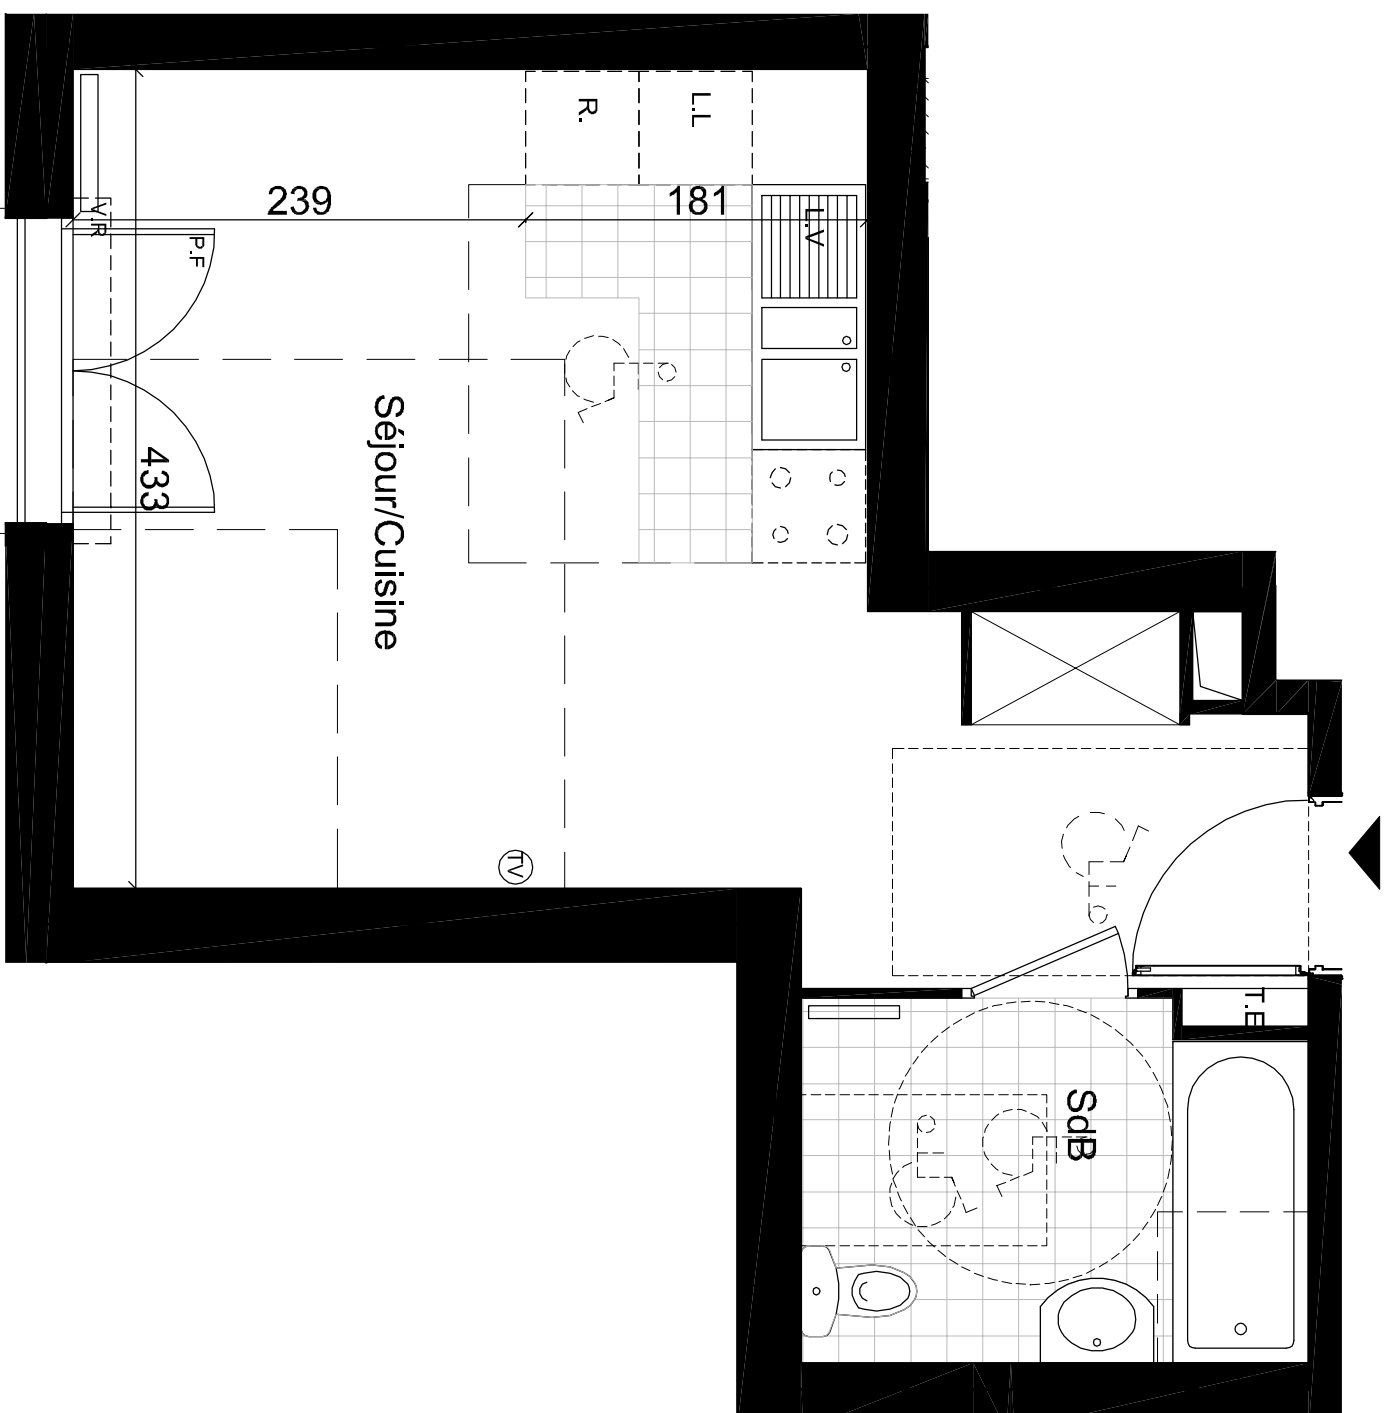

"LES TERRASSES DE LA FERME"

CAGE	Appartement
2	2002 - studio

TABLEAU DES SURFACES	
SEJOUR/CUISINE	22.65 m ²
SALE DE BAINS	5.02 m ²
SURFACE HABITABLE TOTALE	27.67 m²

PROVISOIRE

LEGENDE

F	Fenêtre	PF	Porte-fenêtre
VR	Volets roulants	TV	Prise télévision
[hatched box]	Sofrite	[radiator symbol]	Radiateur
[sink symbol]	Evier	[grille symbol]	Grille

Représentation à titre indicatif des emplacements prévus pour l'appareillage:

[circular symbols]	Cuisinière	[dishwasher symbol]	Lave vaisselle sous évier
[rectangle]	Lave linge	[refrigerator symbol]	Réfrigérateur