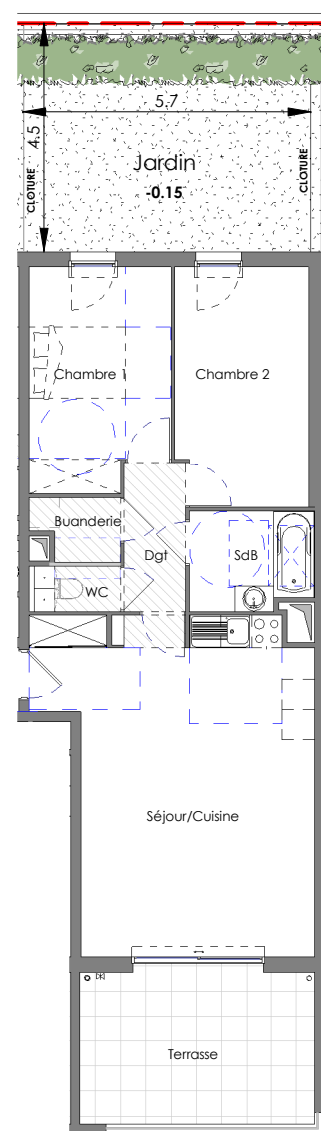

DOLCE VILLA

SANARY-SUR-MER

Avenue de la Buge, 83 110 SANARY SUR MER

Appartement A 07 3 pièces, Rez de chaussée

Séjour/Cuisine	328 m ²
Chambre 2	125 m ²
Chambre 1	120 m ²
Salle de bain	48 m ²
Dégagement	36 m ²
Buanderie	20 m ²
WC	1.2 m ²

SURFACE TOTALE HABITABLE 689 m²

Terrasse 142 m²

Jardin 234 m²

LEGENDE			
	ROBINET DE PUISAGE		DESCENTE EP
	CLOISON DEMONTABLE		CHAUDIERE INTEGREE
	FENETRE / VOLET ROULANT		TABLEAU ELECTRIQUE
	PORTE - FENETRE / VOLET ROULANT		LV. LAVE VAISSELLE
	PORTE - FENETRE COULISSANTE / VOLET ROULANT		C CUISSON
			LL LAVE LINGE
			F. REFRIGERATEUR

Echelle jardin

NOTA: Des modifications sont susceptibles d'être apportées à ce plan en fonction des nécessités techniques de la réalisation. Les surfaces indiquées sont approximatives. Les retombées, soffites, faux plafonds, canalisations, ballon d'eau chaude, ainsi que l'emplacement des équipements sont figurés à titre indicatif