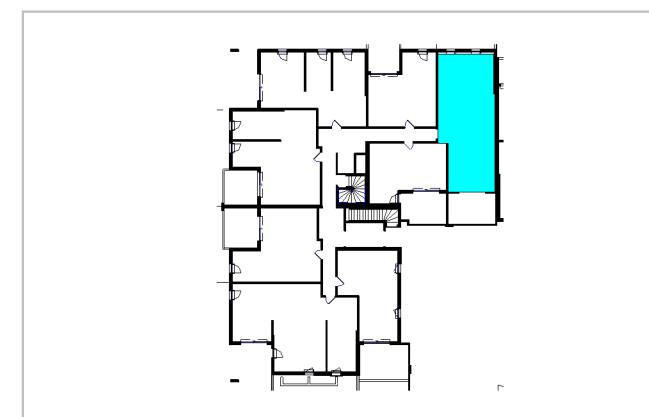

DOLCE VILLA

SANARY-SUR-MER

Avenue de la Buge, 83 110 SANARY SUR MER

Appartement A 07 3 pièces, Rez de chaussée

Séjour/Cuisine	328 m ²
Chambre 2	125 m ²
Chambre 1	120 m ²
Salle de bain	48 m ²
Dégagement	36 m ²
Buanderie	20 m ²
WC	1.2 m ²

SURFACE TOTALE HABITABLE 689 m²

Terrasse 142 m²

Jardin 234 m²

LEGENDE			
	ROBINET DE PUISAGE		DESCENTE EP
	CLOISON DEMONTABLE		CHAUDIERE INTEGREE
	FENETRE / VOLET ROULANT		TABLEAU ELECTRIQUE
	PORTE - FENETRE / VOLET ROULANT		LV. LAVE VAISSELLE
	PORTE - FENETRE COULISSANTE / VOLET ROULANT		C CUISSON
			LL LAVE LINGE
			F. REFRIGERATEUR

Echelle jardin

NOTA: Des modifications sont susceptibles d'être apportées à ce plan en fonction des nécessités techniques de la réalisation. Les surfaces indiquées sont approximatives. Les retombées, soffites, faux plafonds, canalisations, ballon d'eau chaude, ainsi que l'emplacement des équipements sont figurés à titre indicatif