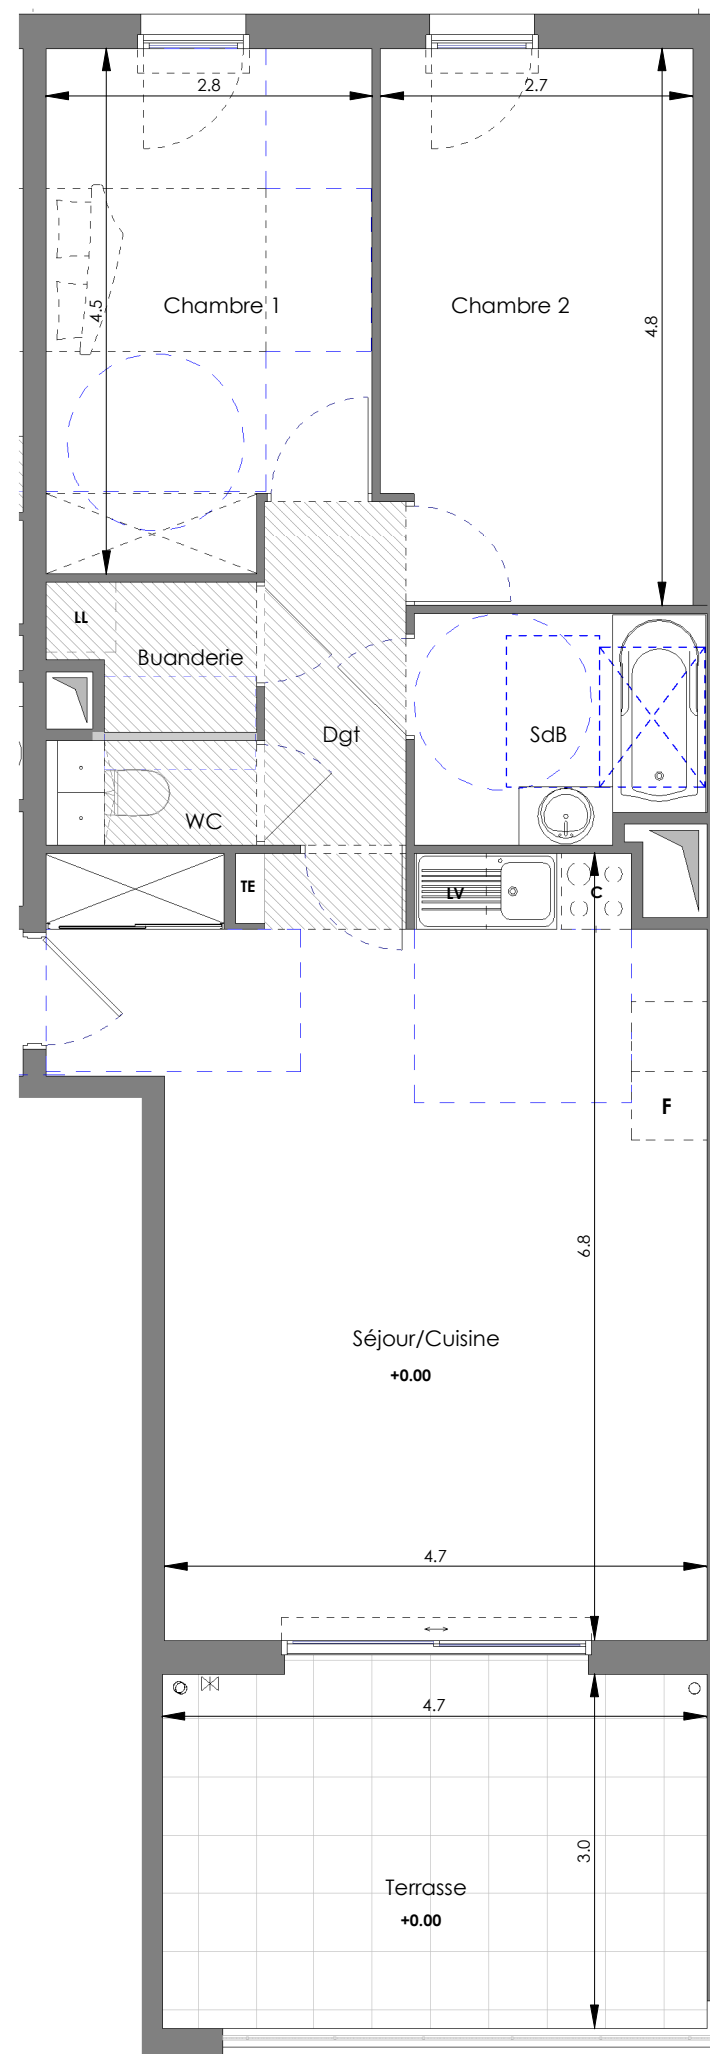

DOLCE VILLA

SANARY-SUR-MER

Avenue de la Buge, 83 110 SANARY SUR MER

Appartement A 07 3 pièces, Rez de chaussée

Séjour/Cuisine	328 m ²
Chambre 2	125 m ²
Chambre 1	120 m ²
Salle de bain	48 m ²
Dégagement	36 m ²
Buanderie	20 m ²
WC	1.2 m ²

SURFACE TOTALE HABITABLE 689 m²

Terrasse 142 m²

Jardin 234 m²

LEGENDE			
	ROBINET DE PUISAGE		DESCENTE EP
	CLOISON DEMONTABLE		CHAUDIERE INTEGREE
	FENETRE / VOLET ROULANT		TABLEAU ELECTRIQUE
	PORTE - FENETRE / VOLET ROULANT		LV. LAVE VAISSELLE
	PORTE - FENETRE COULISSANTE / VOLET ROULANT		C CUISSON
			LL LAVE LINGE
			F. REFRIGERATEUR

Echelle jardin

NOTA: Des modifications sont susceptibles d'être apportées à ce plan en fonction des nécessités techniques de la réalisation. Les surfaces indiquées sont approximatives. Les retombées, soffites, faux plafonds, canalisations, ballon d'eau chaude, ainsi que l'emplacement des équipements sont figurés à titre indicatif