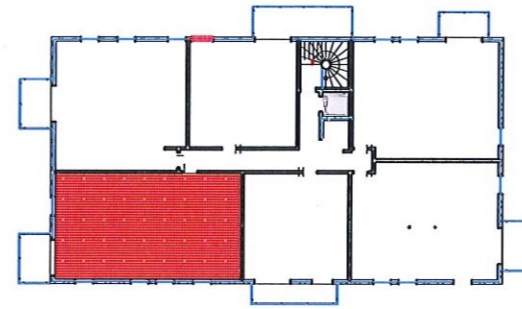

VILLA DES ARTS

74140 MESSERY

10:T4
Etage

AVRIL 2024

repérage

échelle
1/75

logement T4 à l'étage

surfaces
habitables

séjour-cuisine	32.18
chambre 1	13.25
chambre 2	10.21
chambre 3	9.81
sdb	6.08
wc	2.79
entrée	5.42
dégagement	2.88

82.62

NOTA:
les placards sont compris dans la surface des pièces

balcon: 6.83 m²