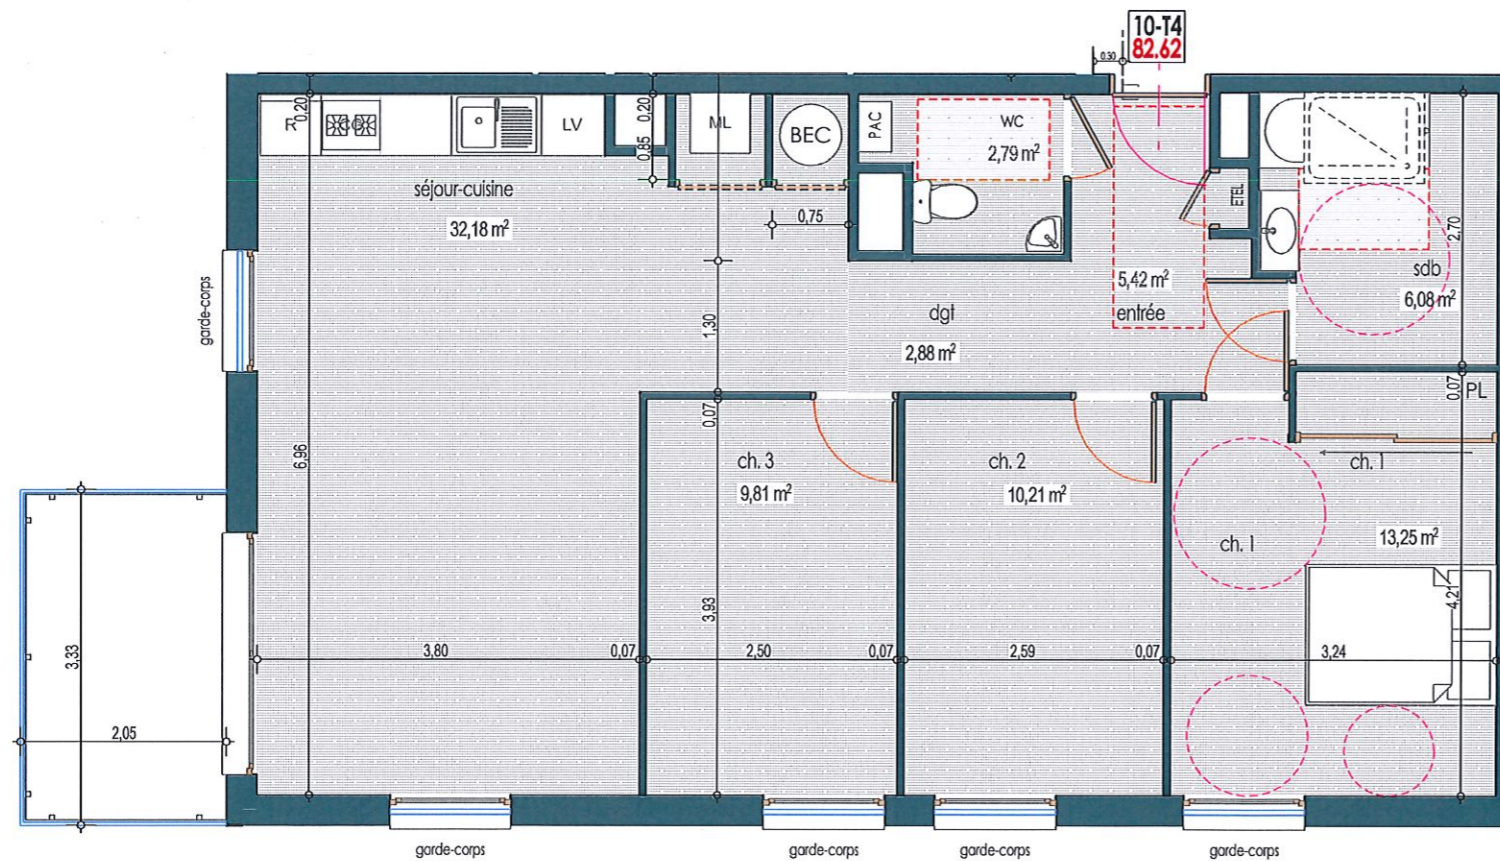

VILLA DES ARTS

74140 MESSERY

10:T4
Etage

AVRIL 2024

repérage

échelle
1/75

logement T4 à l'étage

surfaces
habitables

séjour-cuisine	32.18
chambre 1	13.25
chambre 2	10.21
chambre 3	9.81
sdb	6.08
wc	2.79
entrée	5.42
dégagement	2.88

82.62

NOTA:
les placards sont compris dans la surface des pièces

balcon: 6.83 m²